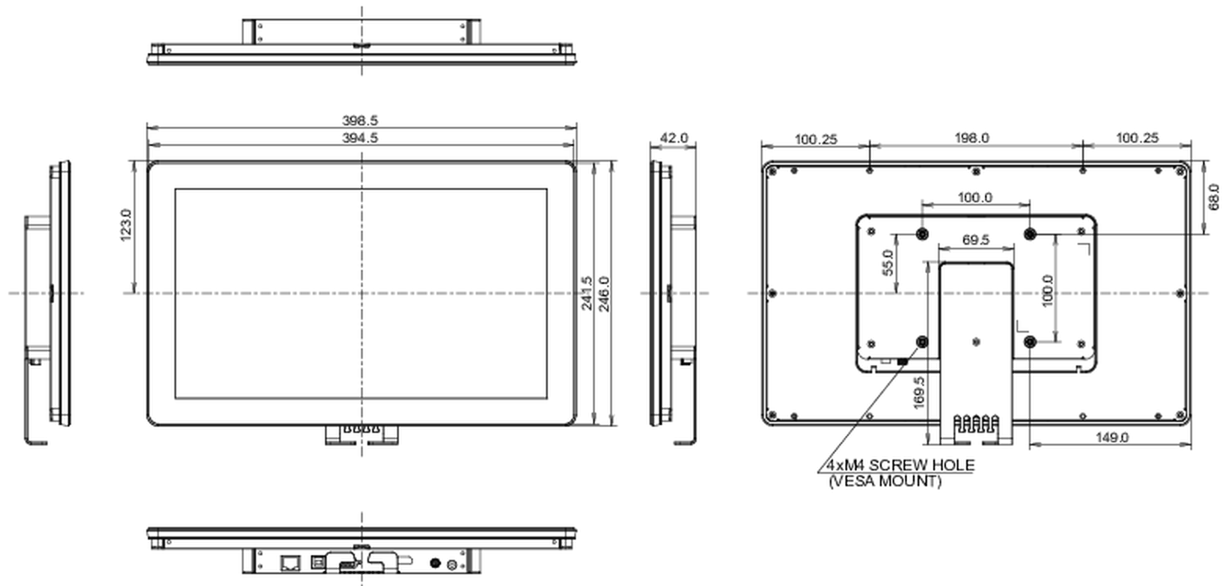

All trademarks and registered trademarks acknowledged. E & O E. Specification subject to change without notice. All LCD's comply with ISO-9241-307:2008 in connection with pixel defects.

© IYAMA CORPORATION. ALL RIGHTS RESERVED