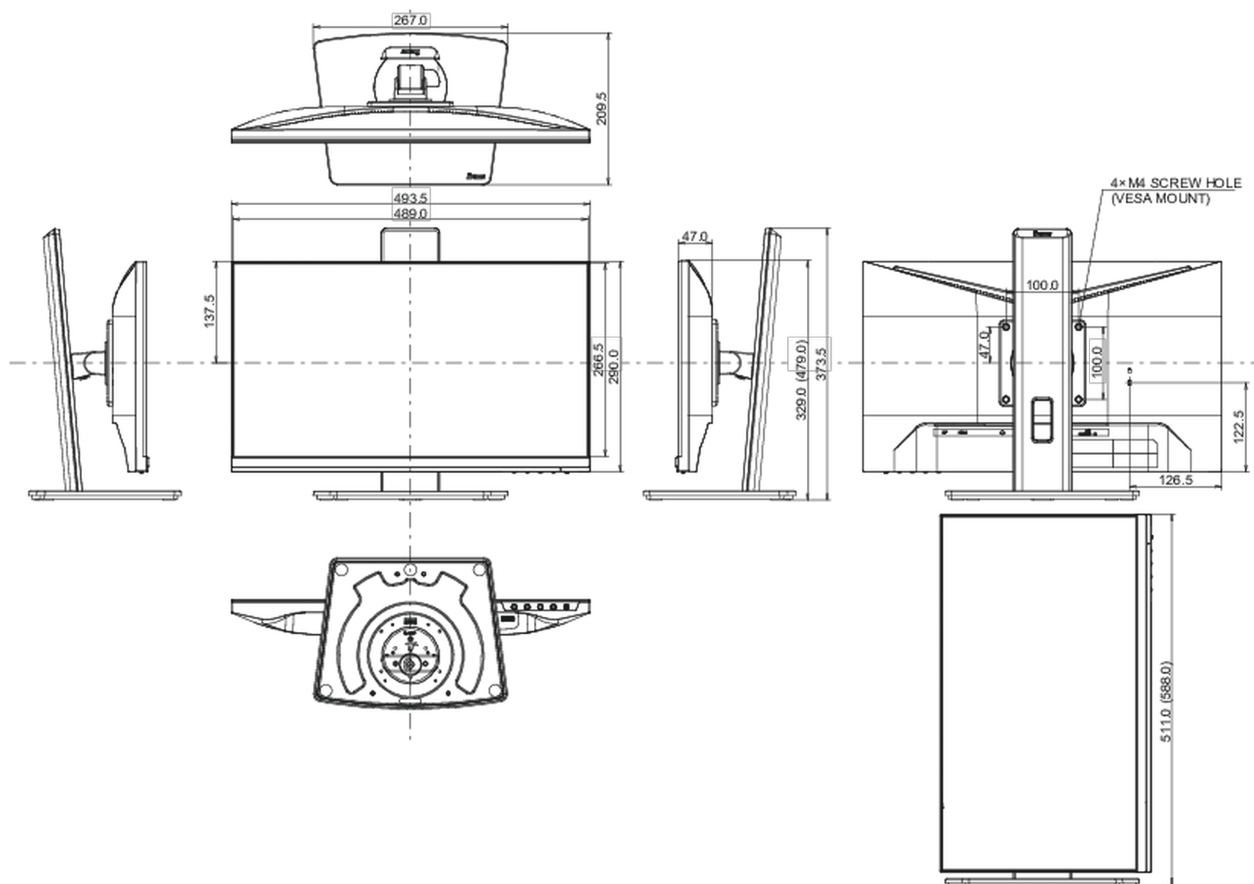

01 ХАРАКТЕРИСТИКИ ДИСПЛЕЯ

Дизайн	безрамочный (с 3-х сторон)
Диагональ	21.5", 54.5см
Панель	IPS панель с технологией LED, матовая поверхность
Разрешение	1920 x 1080 @75Гц (2.1 megapixel Full HD)
Соотношение сторон	16:9
Яркость	250 cd/m ²
Контрастность	1000:1
Расширенная контрастность	80M:1
Время отклика (GTG)	3мс
Видимая область	горизонталь/вертикаль: 178°/178°, право/лево: 89°/89°, вверх/вниз: 89°/89°
Поддержка цвета	16.7mIn (sRGB: 96%; NTSC: 72%)
Частота горизонтальной развертки	30 - 84кГц
Видимая область Ш x В	478.7 x 260.3мм, 18.8 x 10.2"
Размер пикселя	0.249мм
Colour	матовый, чернить

04 МЕХАНИЧЕСКИЕ ХАРАКТЕРИСТИКИ

Эргономика	наклон
Настройка высоты (HAS)	150мм
Вращение экрана (PIVOT)	90°
Вращение подставки (Swivel)	90°; 45° лево; 45° право
Угол наклона экрана	23° вверх; 5° вниз
Крепление VESA	100 x 100мм
Крепления для кабелей	да

07 СТАНДАРТЫ

Сертификаты	TCO Certified, CE, TÜV-Bauart, EAC, VCCI-B, PSE, RoHS support, ErP, WEEE, REACH, UKCA
TCO Certified	ProLite XUB2293HS-B5
REACH SVHC	свинца, превышает 0.1%

08 РАЗМЕР / ВЕС

Размер продукта Ш x В x Г	493.5 x 329 (479) x 209.5мм
Размер коробки Ш x В x Г	605 x 395 x 145мм
Вес (без упаковки)	4.3кг
Вес (с упаковкой)	5.5кг
EAN код	4948570121137