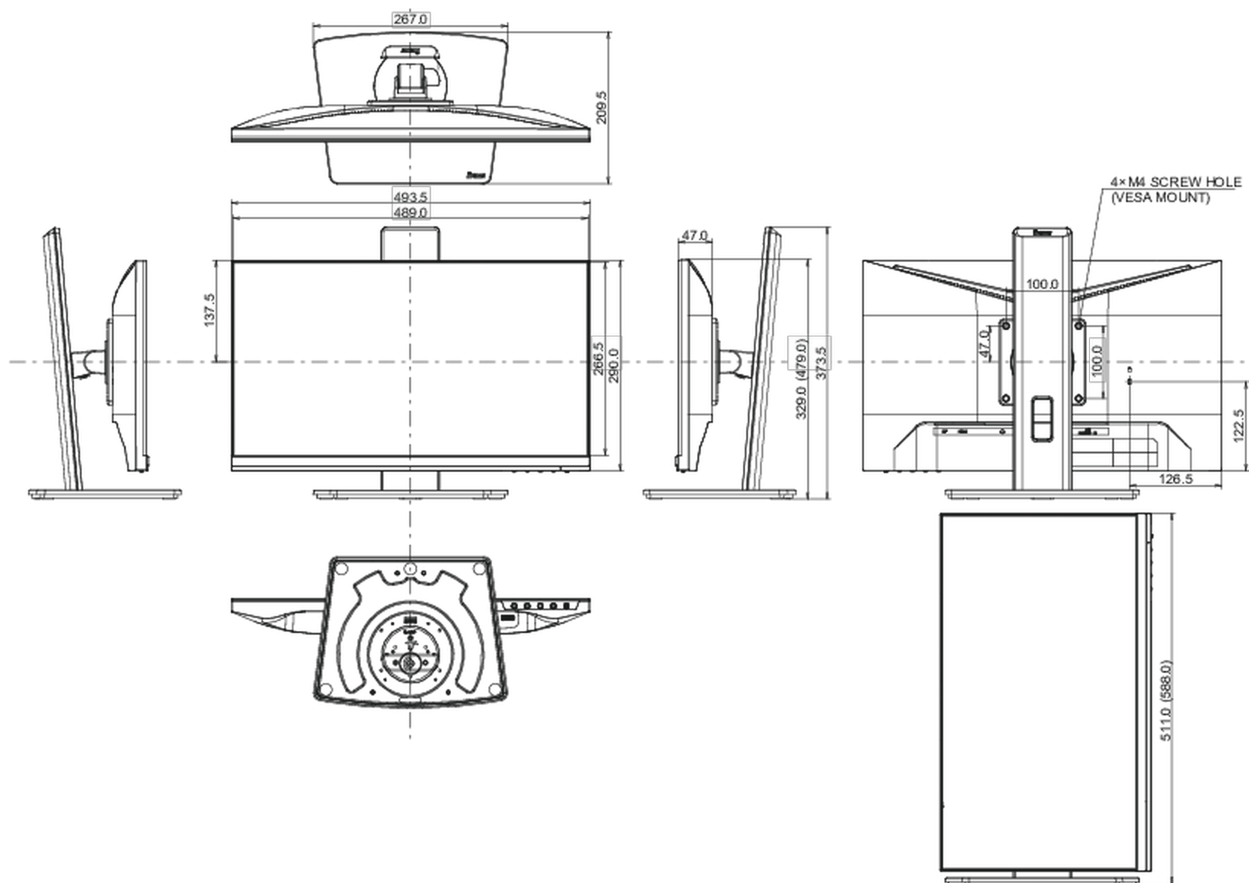

01 OBRAZ

Wygląd	bezramkowy z 3 stron
Przekątna	21.5", 54.5cm
Panel	IPS Panel Technology LED, matowe wykończenie
Rozdzielczość fizyczna	1920 x 1080 @75Hz (2.1 megapixel Full HD)
Format obrazu	16:9
Jasność	250 cd/m ²
Kontrast statyczny	1000:1
Kontrast ACR	80M:1
Czas reakcji (GTG)	3ms
Kąty widzenia	poziomo/pionowo: 178°/178°, prawo/lewo: 89°/89°, góra/dół: 89°/89°
Kolory	16.7mln (sRGB: 96%; NTSC: 72%)
Synchronizacja pozioma	30 - 84kHz
Powierzchnia robocza szer. x wys.	478.7 x 260.3mm, 18.8 x 10.2"
Plamka	0.249mm
Kolor	matowa, czarny

04 MECHANICZNE

Zakres regulacji	pochył
Regulacja wysokości	150mm
Rotacja (funkcja PIVOT)	90°
Obrót stopy	90°; 45° w lewo; 45° w prawo
Kąt pochylenia	23° w górę; 5° w dół
Standard VESA	100 x 100mm
System zarządzania kablami	tak

08 WYMIARY / WAGA

Wymiary produktu szer. x wys. x gł.	493.5 x 329 (479) x 209.5mm
Wymiary pudła szer. x wys. x gł.	605 x 395 x 145mm
Waga (bez pudła)	4.3kg
Waga (z pudłem)	5.5kg
Kod EAN	4948570121137

Wszystkie znaki towarowe zastrzeżone. Pomyłki i wprowadzanie zmian zastrzeżone. Specyfikacje produktów mogą ulec zmianie bez wcześniejszego zawiadomienia. Wszystkie monitory LCD iiyama są zgodne z normą ISO-9241-307:2008 określającą liczbę i rodzaj defektów matrycy.