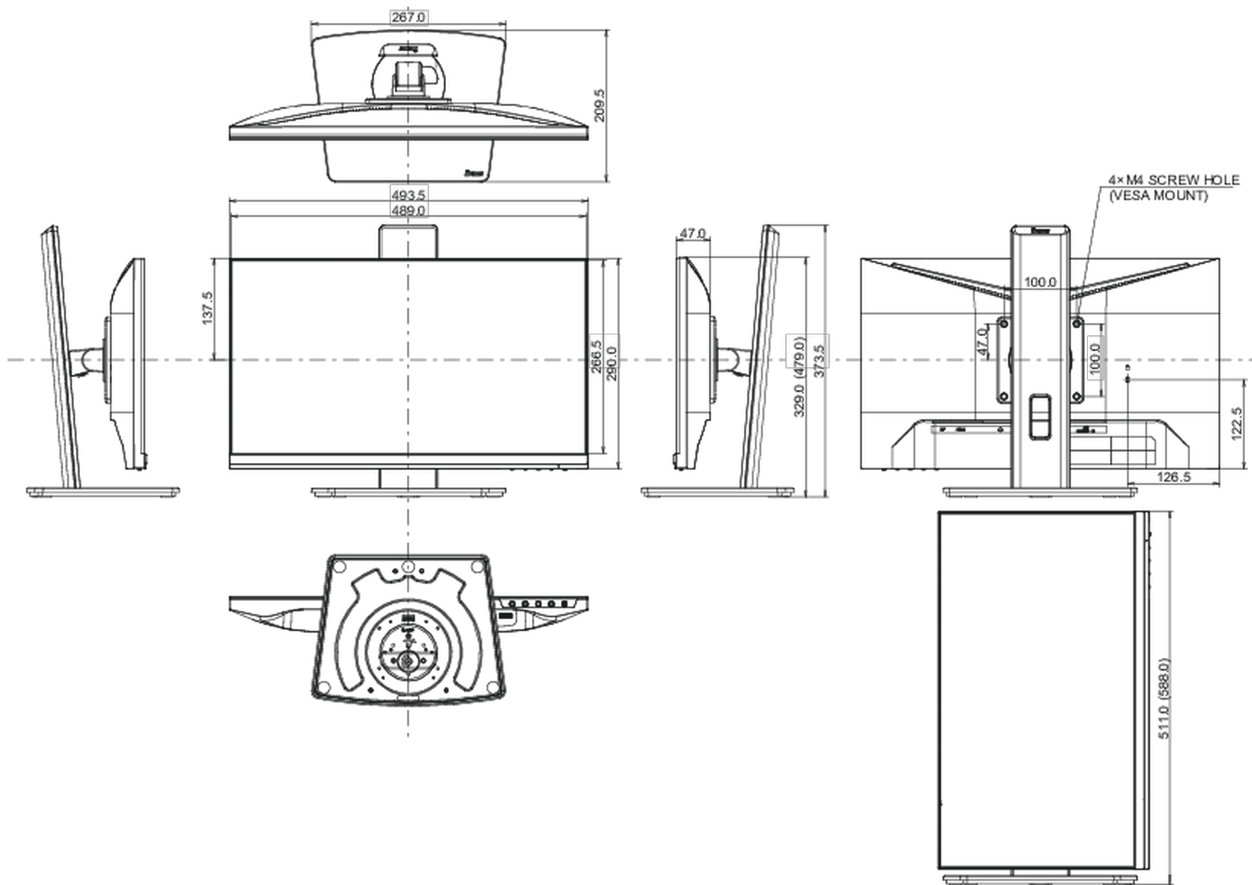

01 PANEEL EIGENSCHAPPEN

Design	ultra slim
Beelddiagonaal	21.5", 54.5cm
Paneel	IPS panel technology LED, matte finish
Resolutie	1920 x 1080 @75Hz (2.1 megapixel Full HD)
Beeldverhouding	16:9
Paneel helderheid	250 cd/m ²
Statisch contrast	1000:1
Advanced contrast	80M:1
Reactietijd (GTG)	3ms
Inkijkhoek	horizontaal/verticaal: 178°/178°, rechts/links: 89°/89°, naar boven/onderen: 89°/89°
Kleurondersteuning	16.7mln (sRGB: 96%; NTSC: 72%)
Horizontale frequentie	30 - 84kHz
Zichtbaar formaat	478.7 x 260.3mm, 18.8 x 10.2"
Pixel pitch	0.249mm
Kleur	mat, zwart

04 MECHANISME

Positieaanpassingen	kantelen
Hoogte-instelling	150mm
Rotatie	90°
Draaibare voet	90°; 45° links; 45° rechts
Kantelhoek	23° omhoog; 5° omlaag
VESA montage	100 x 100mm

05 INBEGREPEN ACCESSOIRES

08 AFMETINGEN / GEWICHT

Product afmetingen B x H x D	493.5 x 329 (479) x 209.5mm
Doos afmetingen B x H x D	605 x 395 x 145mm
Gewicht (zonder doos)	4.3kg
Gewicht (inclusief doos)	5.5kg
EAN code	4948570121137