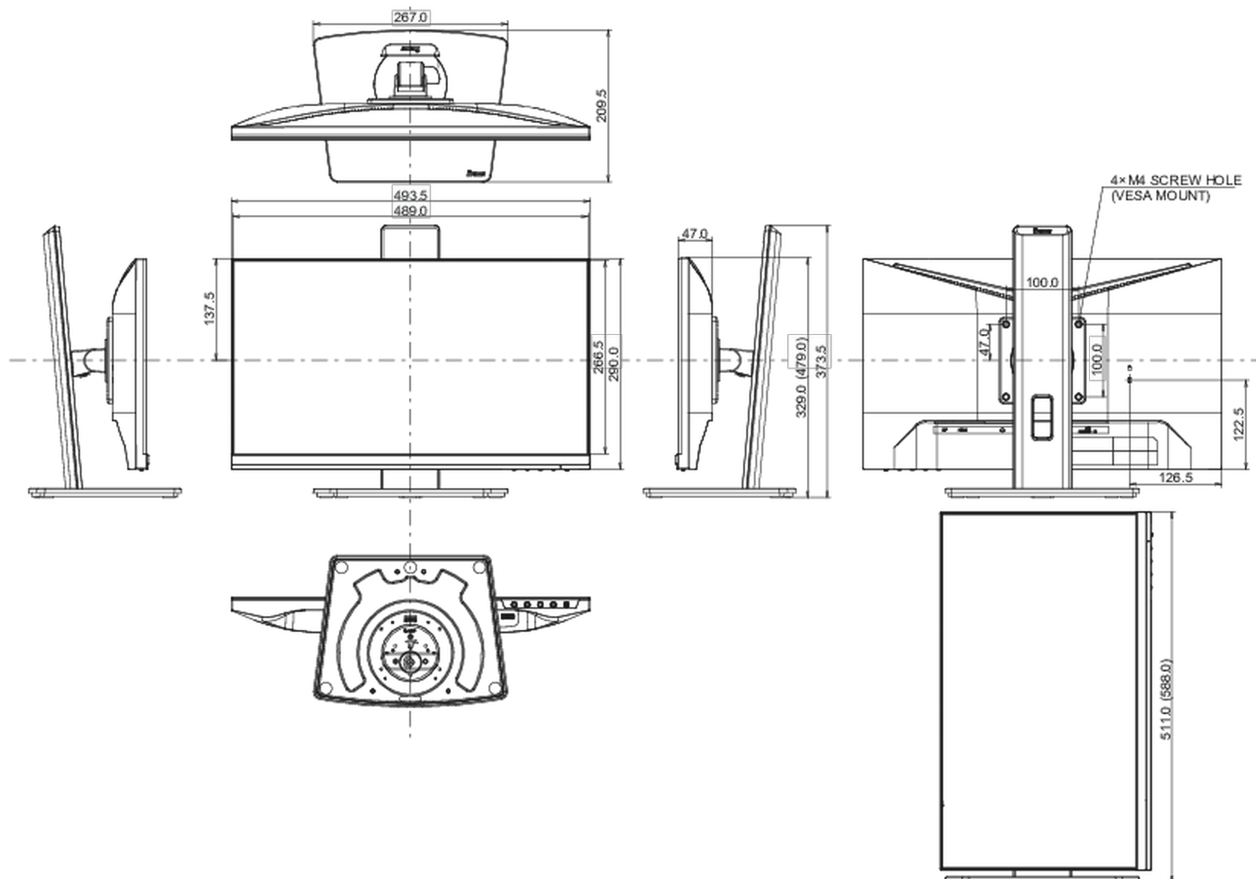

## 04 MECHANIKUS

Kijelző helyzetének beállításai	billenthető
Magasság beállítása	150mm
Forgatás (PIVOT funkció - portré mód)	90°
Forgó állvány	90°; 45° bal; 45° jobb
Hajlásszög	23° fel; 5° le
VESA állvány	100 x 100mm
Kábelkezelő rendszer	igen

## 08 MÉRETEK / SÚLY

Termék méretei Sz x H x M	493.5 x 329 (479) x 209.5mm
Doboz méretei Sz x H x M	605 x 395 x 145mm
Súly (doboz nélkül)	4.3kg
Súly (dobozzal)	5.5kg
EAN kód	4948570121137

*All trademarks and registered trademarks acknowledged. E & O E. Specification subject to change without notice. All LCD's comply with ISO-9241-307:2008 in connection with pixel defects.*