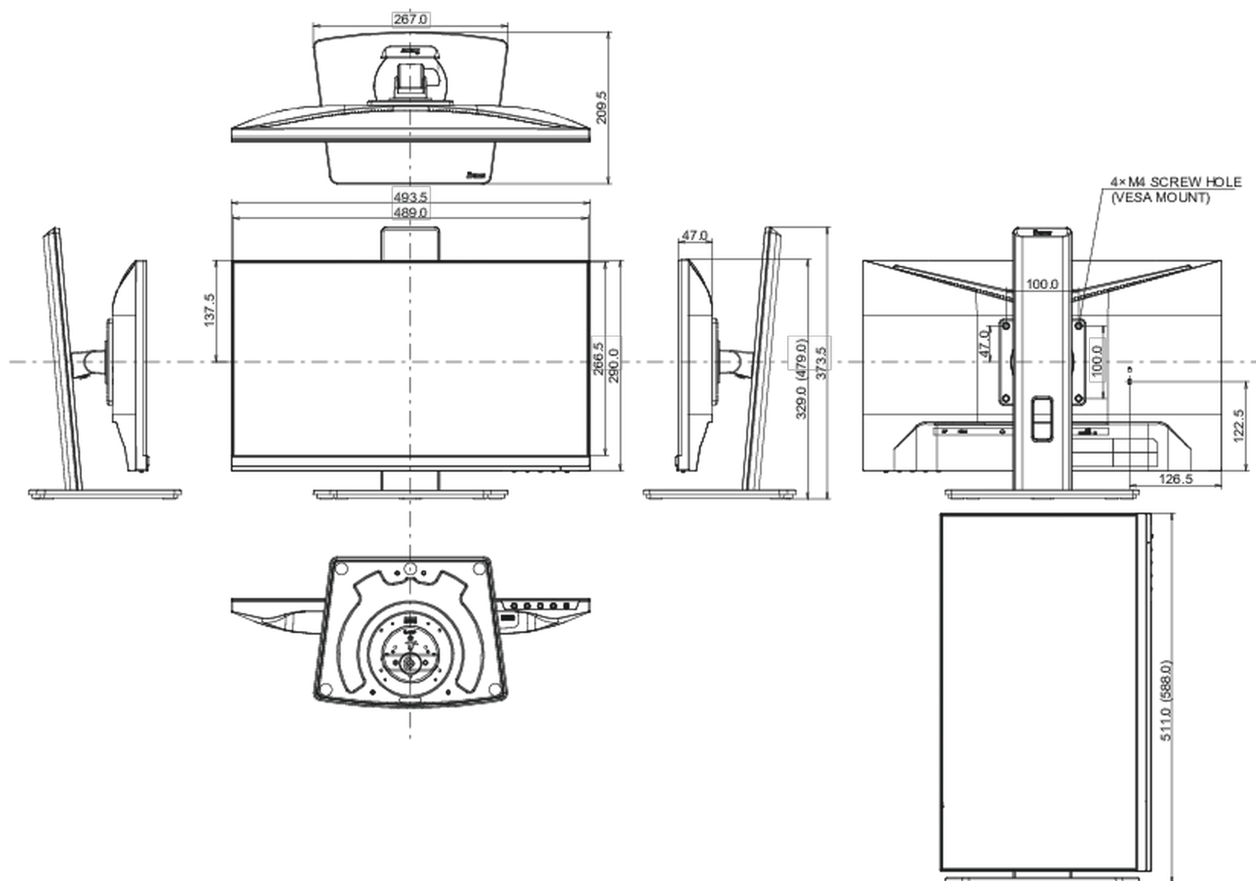

01 DISPLAY EIGENSCHAFTEN

Design	dreiseitig rahmenloses Design
Bilddiagonale	21.5", 54.5cm
Panel-Technologie	IPS Panel Technologie LED, matte Oberfläche
Physikalische Auflösung	1920 x 1080 @75Hz (2.1 megapixel Full HD)
Bildformat	16:9
Helligkeit	250 cd/m ²
Kontrastverhältnis	1000:1
Erweitertes Kontrast Verhältnis	80M:1
Reaktionszeit (GTG)	3ms
Blickwinkel	horizontal/vertikal: 178°/178°, rechts/links: 89°/89°, nach oben/unten: 89°/89°
Farbunterstützung	16.7mln (sRGB: 96%; NTSC: 72%)
Horizontalfrequenz	30 - 84kHz
Arbeitsfläche H x B	478.7 x 260.3mm, 18.8 x 10.2"
Pixelabstand	0.249mm
Farbe	matt, schwarz

04 MECHANISCH

Verstellmöglichkeiten	Tilt
Höhenverstellbar	150mm
Rotierbar (Pivotfunktion)	90°
Drehwinkel	90°; 45° links; 45° rechts
Neigungswinkel	23° nach oben; 5° nach unten
VESA Halterung	100 x 100mm
Kabelmanagement	ja

05 ENTHALTENES ZUBEHÖR

Kabel	Netz, HDMI
Sonstige	Leitfaden zur Inbetriebnahme, Sicherheits-Hinweise

06 STROMVERWALTUNG

Netzteil	intern
Stromversorgung	AC 100 - 240V, 50/60Hz
Leistungsaufnahme	14W typisch, 0.5W Standby, 0.3W ausgeschaltet

08 ABMESSUNGEN / GEWICHT

Produkt Abmessungen B x H x T	493.5 x 329 (479) x 209.5mm
Verpackung Abmessungen B x H x T	605 x 395 x 145mm
Gewicht (ohne Verpackung)	4.3kg
Gewicht (inkl Verpackung)	5.5kg
EAN code	4948570121137