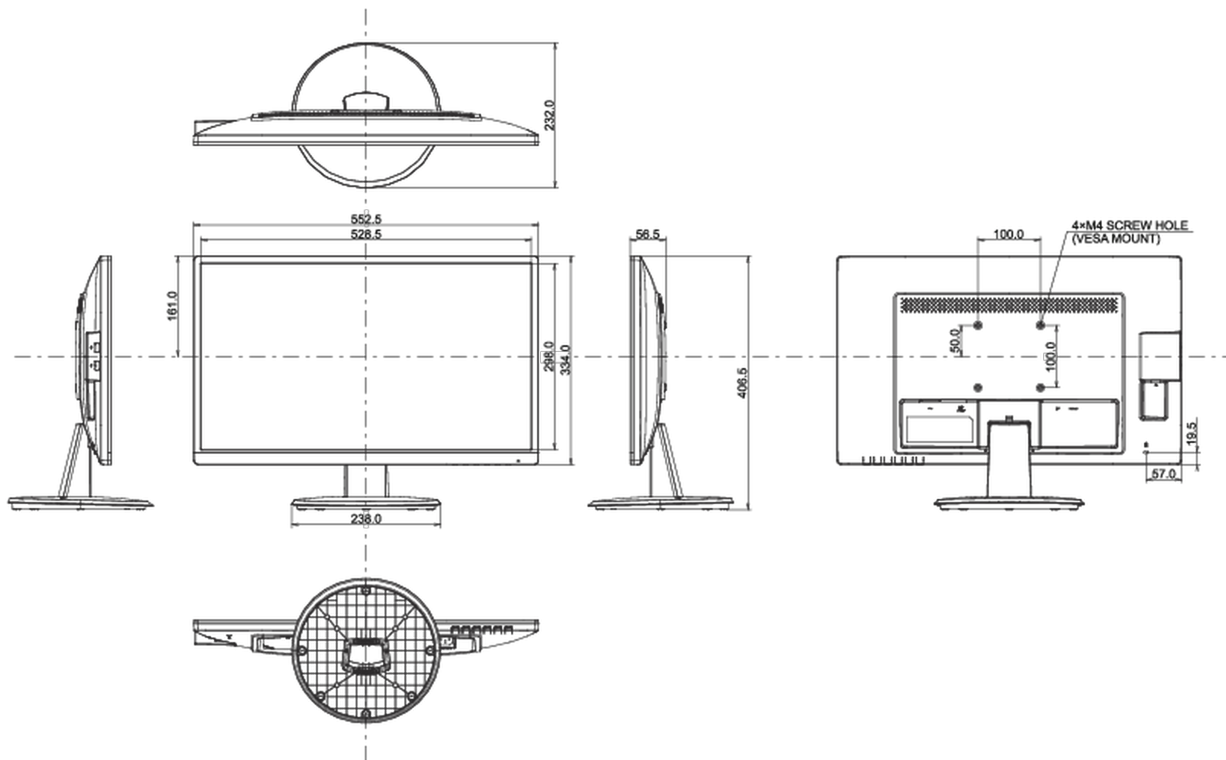

## 08 AFMETINGEN / GEWICHT

Product afmetingen B x H x D	552.5 x 406.5 x 232mm
Doos afmetingen B x H x D	622 x 120 x 410mm
Gewicht (zonder doos)	3.9kg
Gewicht (inclusief doos)	5.0kg
EAN code	4948570121557