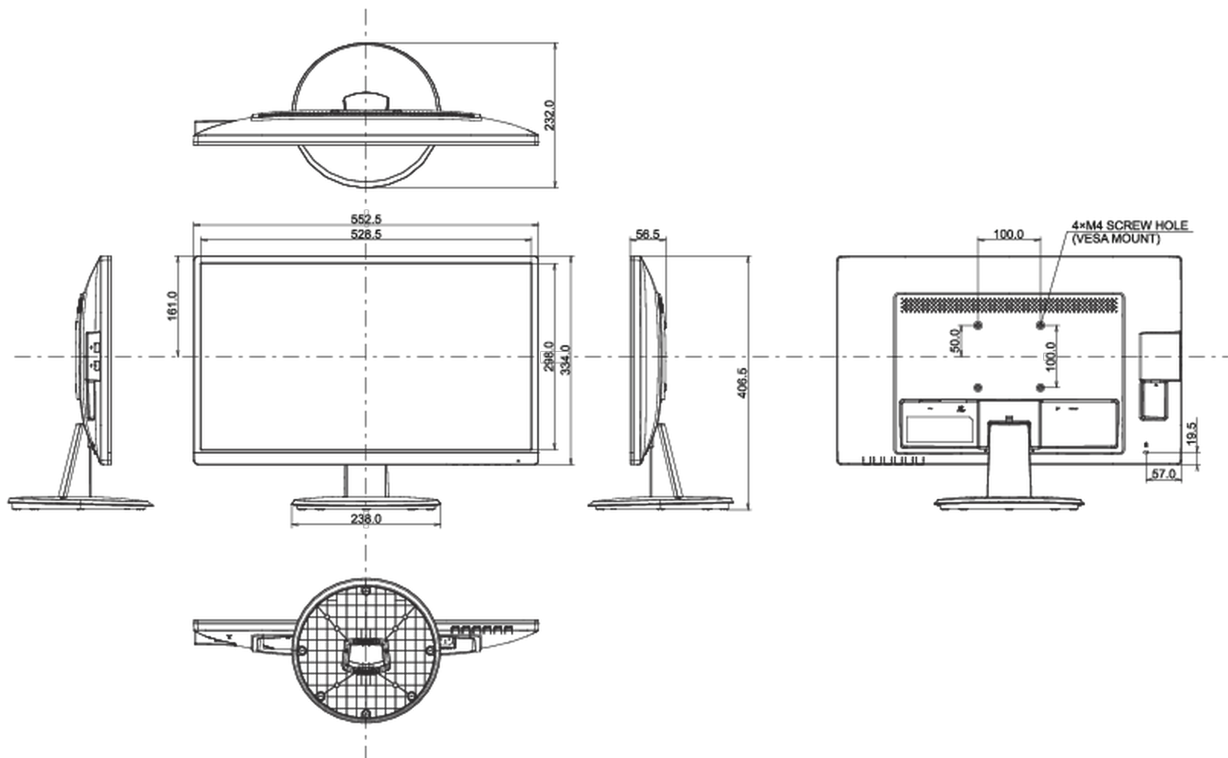

Otro

guía de inicio rápido, guía de seguridad

06 GESTIÓN DE ENERGÍA

Unidad de fuente de alimentación

interno

Fuente de alimentación

AC 100 - 240V, 50/60Hz

Gestión de energía

18W typical, Modo en espera 0.5W, Modo apagado 0.3W

07 SOSTENIBILIDAD

Certificados

TCO Certified, CE, TÜV-GS, EAC, VCCI-B, RoHS support, ErP, WEEE, REACH, UKCA

TCO Certified

X2483HSU-B5 H

Clase de eficiencia energética (Regulation (EU) 2017/1369)

E

REACH SVHC

por encima de 0.1% de plomo

08 DIMENSIONES / PESO

Producto dimensiones W x H x D

552.5 x 406.5 x 232mm

Dimensiones de la caja (ancho x alto x fondo)

622 x 120 x 410mm

Peso (sin caja)

3.9kg

Peso (con caja)

5.0kg

Código EAN

4948570121557