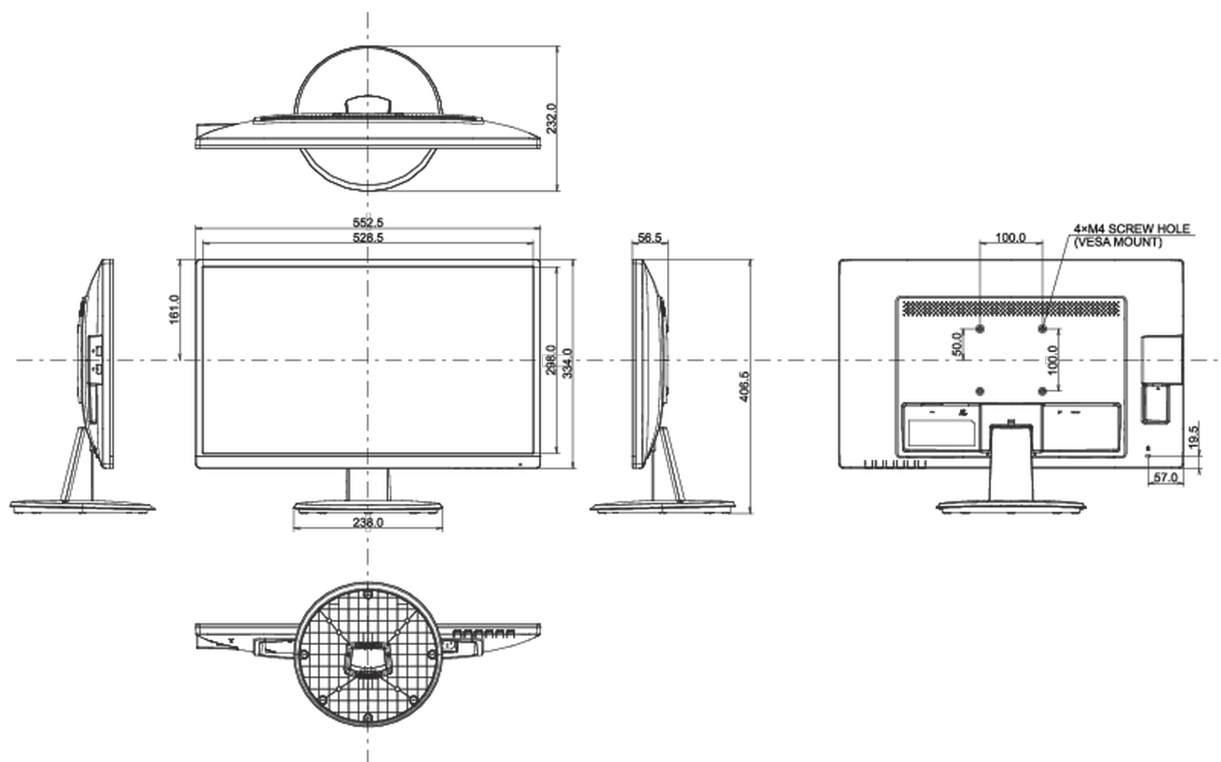

## 08 ROZMĚRY / HMOTNOST

Rozměry výrobku Š x V x D	552.5 x 406.5 x 232mm
Rozměry balení Š x V x D	622 x 120 x 410mm
Váha (bez balení)	3.9kg
Váha (s balením)	5.0kg
EAN code	4948570121557

Všechny ochranné známky jsou registrovány a chráněny. Vyhrazené právo na změny. Veškeré ploché panely LCD splňují normu ISO-9241-307:2008 v oblasti počtu vadných pixelů.