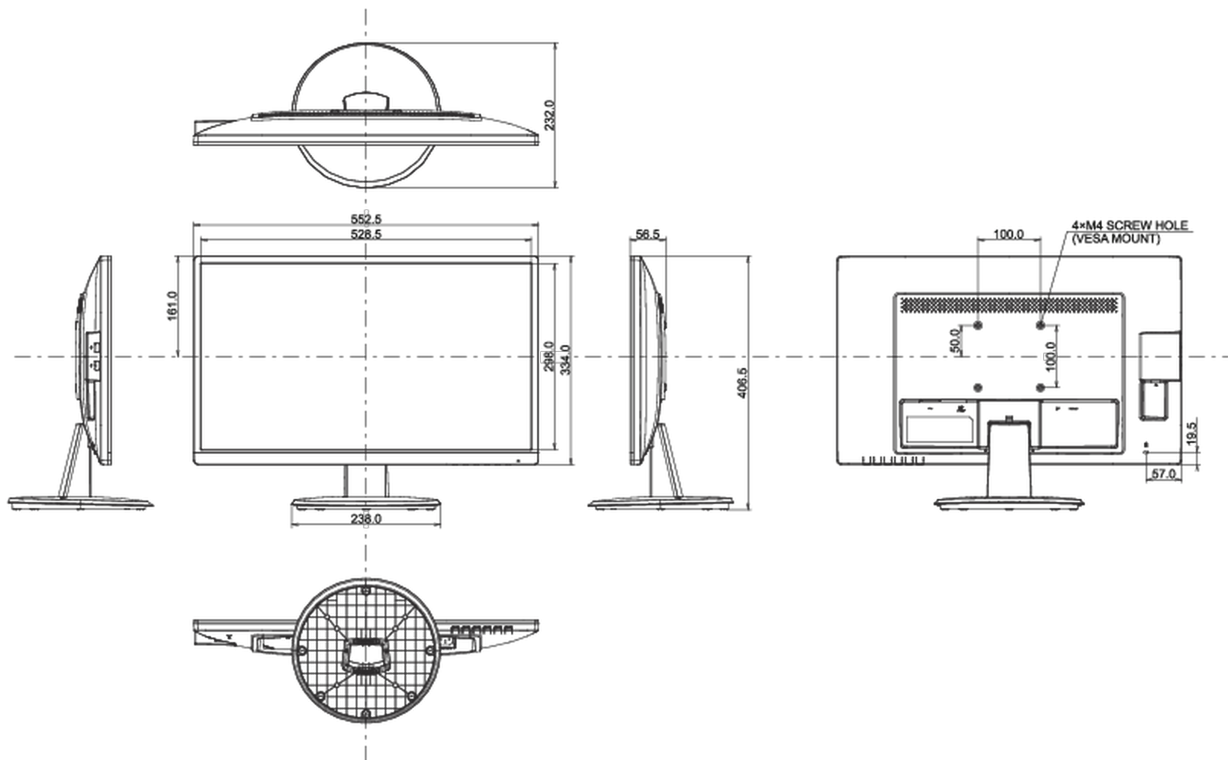

04 MECHANISME

Positieaanpassingen	kantelen
Kantelhoek	23° omhoog; 5° omlaag
VESA montage	100 x 100mm

05 INBEGREPEN ACCESSOIRES

Kabels	Stroom, USB, HDMI
Overige	Quick guide handleiding, veiligheidsinstructies

08 AFMETINGEN / GEWICHT

Product afmetingen B x H x D	552.5 x 406.5 x 232mm
Doos afmetingen B x H x D	622 x 120 x 410mm
Gewicht (zonder doos)	3.9kg
Gewicht (inclusief doos)	5.0kg
EAN code	4948570121557

Alle handelsmerken zijn geregistreerd. Gegevens onder voorbehoud van zetfouten. Specificaties kunnen vooraf en zonder opgave van reden gewijzigd worden. Alle LCD-panels vallen onder ISO-9241-307:2008 inzake pixelfouten.