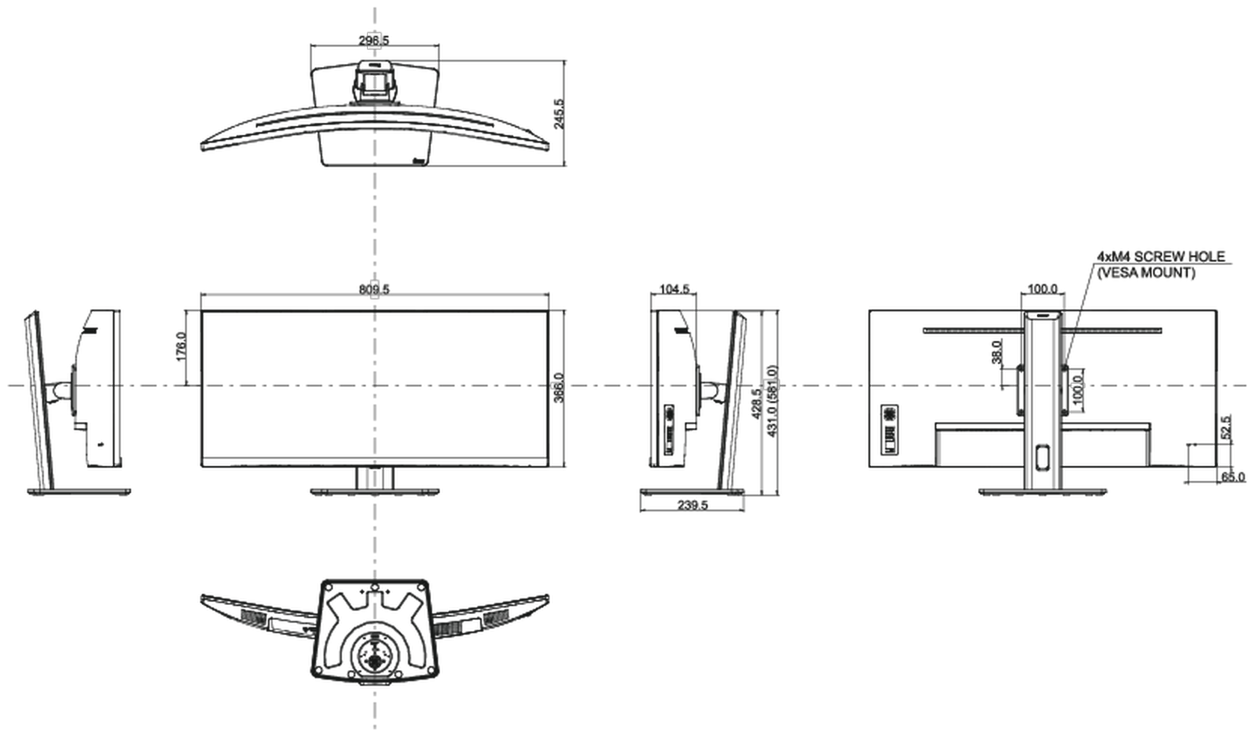

04 МЕХАНИЧЕСКИЕ ХАРАКТЕРИСТИКИ

Эргономика	высота, наклон
Настройка высоты (HAS)	150мм
Угол наклона экрана	23° вверх; 5° вниз
Крепление VESA	100 x 100мм
Крепления для кабелей	да

05 6.АКСЕССУАРЫ

Кабели	Питание, USB, HDMI, DP, USB-C
Прочее	Краткое руководство по началу работы, Руководство по безопасности

08 РАЗМЕР / ВЕС

Размер продукта Ш x В x Г	809.5 x 431 (581) x 245.5мм
Размер коробки Ш x В x Г	900 x 480 x 236мм
Вес (без упаковки)	9.4кг
Вес (с упаковкой)	12.4кг
EAN код	4948570121410

Все товарные знаки и торговые марки являются собственностью их владельцев и они защищены. Ошибки и изменения допускаются. Спецификации могут быть изменены без уведомления. Все LCD мониторы соответствуют стандарту ISO-9241-307:2008 по политике битых пикселей.