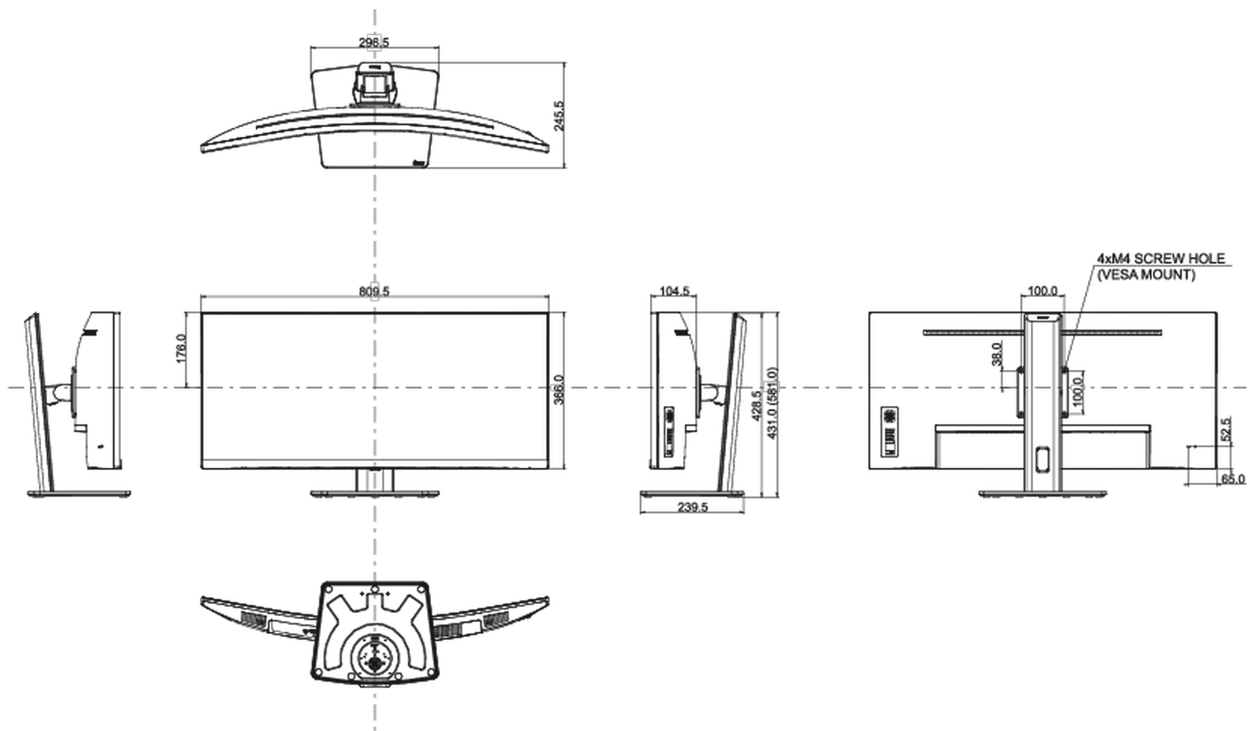

## 08 РАЗМЕР / ВЕС

Размер продукта Ш x В x Г	809.5 x 431 (581) x 245.5мм
Размер коробки Ш x В x Г	900 x 480 x 236мм
Вес (без упаковки)	9.3кг
Вес (с упаковкой)	12.2кг
EAN код	4948570121410

*Все товарные знаки и торговые марки являются собственностью их владельцев и они защищены. Ошибки и изменения допускаются. Спецификации могут быть изменены без уведомления. Все LCD мониторы соответствуют стандарту ISO-9241-307:2008 по политике битых пикселей.*