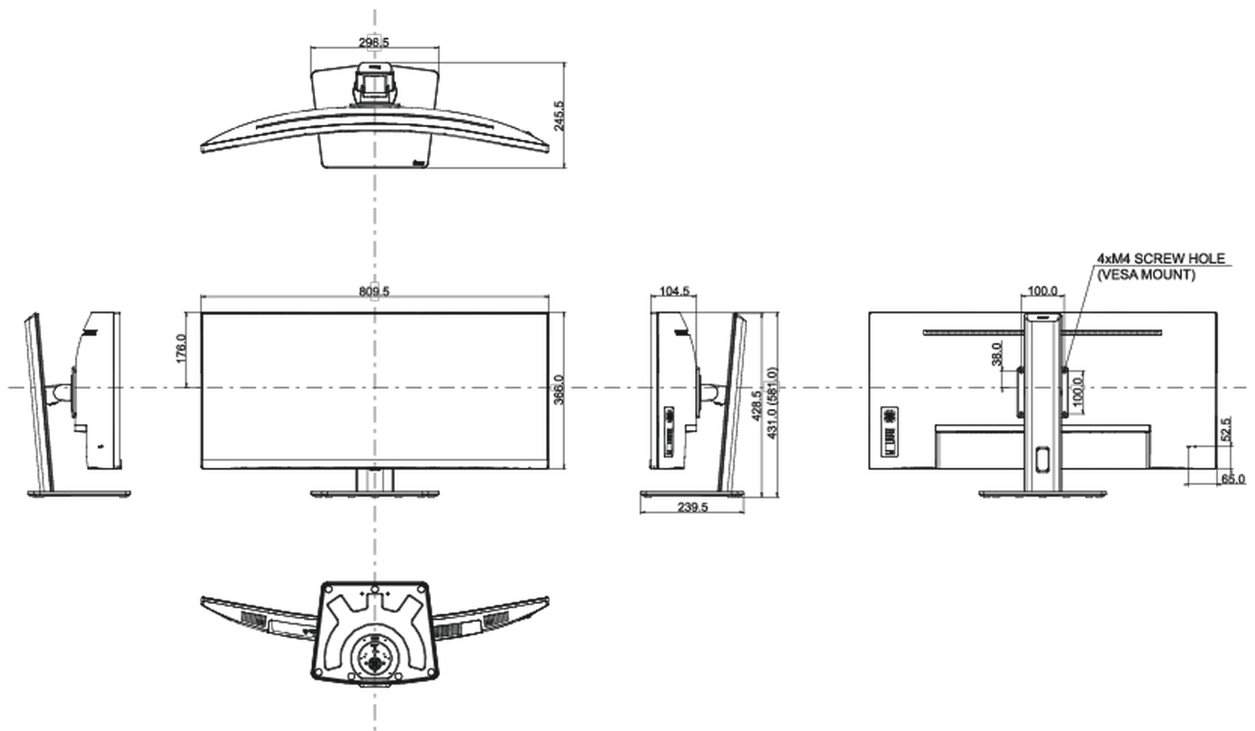

04 MECHANICZNE

Zakres regulacji	wysokość, pochył
Regulacja wysokości	150mm
Kąt pochylenia	23° w górę; 5° w dół
Standard VESA	100 x 100mm
System zarządzania kablami	tak

05 AKCESORIA W ZESTAWIE

Kable	zasilający, USB, HDMI, DP, USB-C
Pozostałe	skrócona instrukcja obsługi, instrukcja bezpieczeństwa

08 WYMIARY / WAGA

Wymiary produktu szer. x wys. x gł.	809.5 x 431 (581) x 245.5mm
Wymiary pudła szer. x wys. x gł.	900 x 480 x 236mm
Waga (bez pudła)	9.4kg
Waga (z pudłem)	12.4kg
Kod EAN	4948570121410

Wszystkie znaki towarowe zastrzeżone. Pomyłki i wprowadzanie zmian zastrzeżone. Specyfikacje produktów mogą ulec zmianie bez wcześniejszego zawiadomienia. Wszystkie monitory LCD Iiyama są zgodne z normą ISO-9241-307:2008 określającą liczbę i rodzaj defektów matrycy.