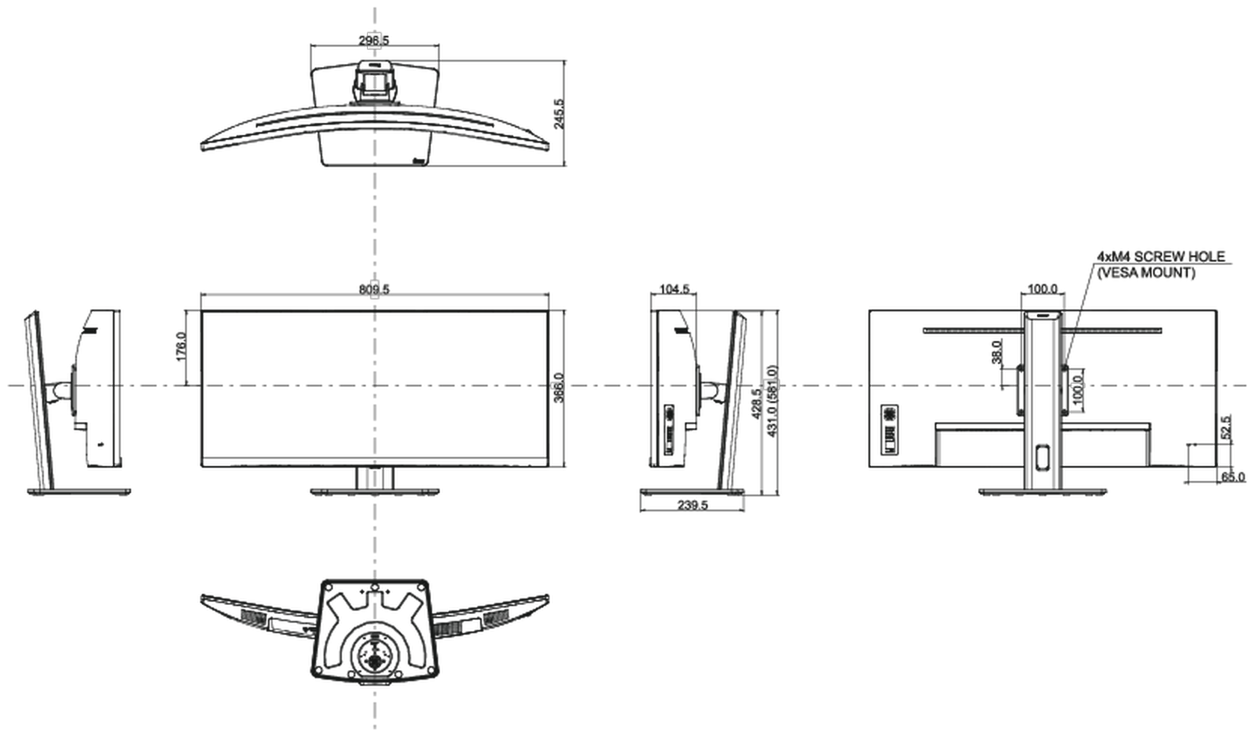

04 MECHANISME

Positieaanpassingen hoogte, kantelen

Hoogte-instelling 150mm

Kantelhoek 23° omhoog; 5° omlaag

VESA montage 100 x 100mm

Kabelmanagement systeem ja

05 INBEGREPEN ACCESSOIRES

Kabels Stroom, USB, HDMI, DP, USB-C

Richtlijnen CE, TÜV-Bauart, EAC, VCCI-B, PSE, RoHS support, ErP, WEEE, REACH, UKCA

Energie efficiëntie klasse (Regulation (EU) 2017/1369) G

REACH SVHC meer dan 0.1%: Lood

08 AFMETINGEN / GEWICHT

Product afmetingen B x H x D 809.5 x 431 (581) x 245.5mm

Doos afmetingen B x H x D 900 x 480 x 236mm

Gewicht (zonder doos) 9.4kg

Gewicht (inclusief doos) 12.4kg

EAN code 4948570121410

Alle handelsmerken zijn geregistreerd. Gegevens onder voorbehoud van zetfouten. Specificaties kunnen vooraf en zonder opgave van reden gewijzigd worden. Alle LCD-panelen vallen onder ISO-9241-307:2008 inzake pixelfouten.