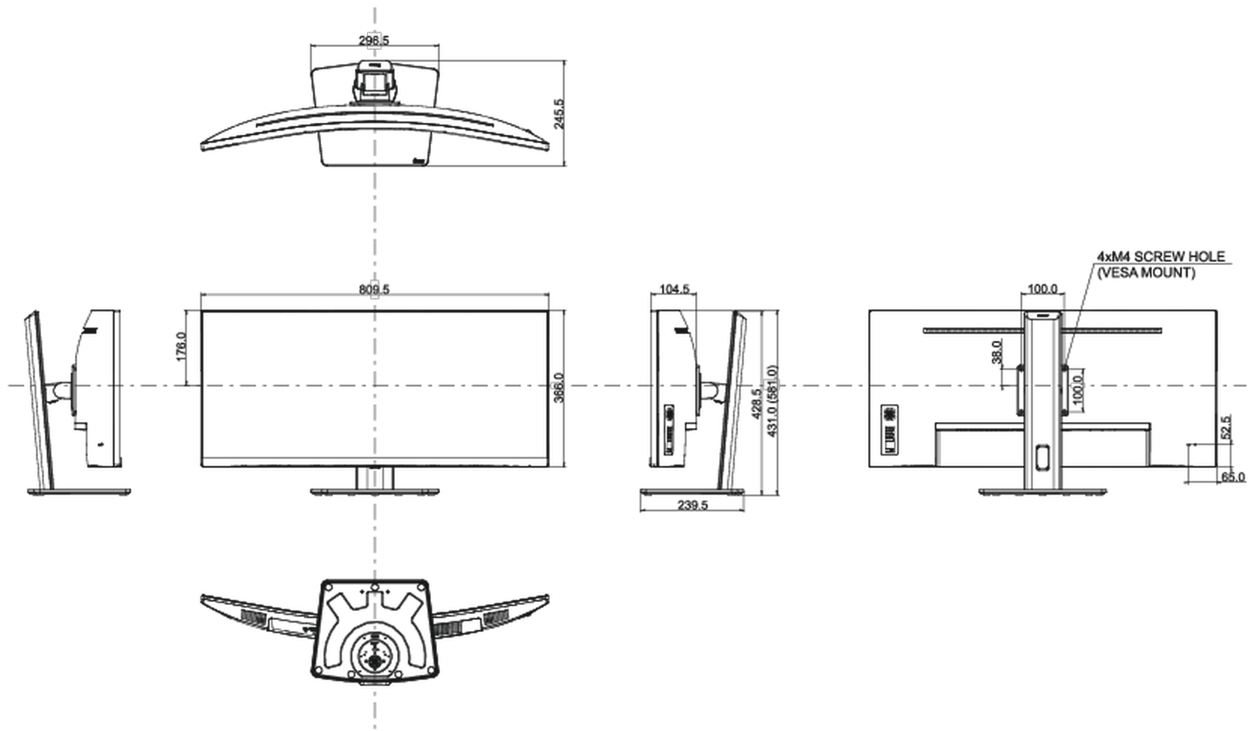

04 MECCANICA

Regolazione posizione display	altezza, tilt
-------------------------------	---------------

Regolazione altezza	150mm
Angolo di inclinazione	23° alto; 5° giù
Montaggio VESA	100 x 100mm
Passaggio cavi	si

Prodotti dimensioni L x H x P	809.5 x 431 (581) x 245.5mm
Box dimensioni L x H x P	900 x 480 x 236mm
Peso (netto)	9.4kg
Peso (lordo)	12.4kg
EAN code	4948570121410

Tutti i marchi e i marchi registrati citati. E & O E. Specifiche soggette a modifiche senza preavviso. Tutti i display LCD è conforme alla norma ISO-9241-307:2008 in connessione con difetti dei pixel.