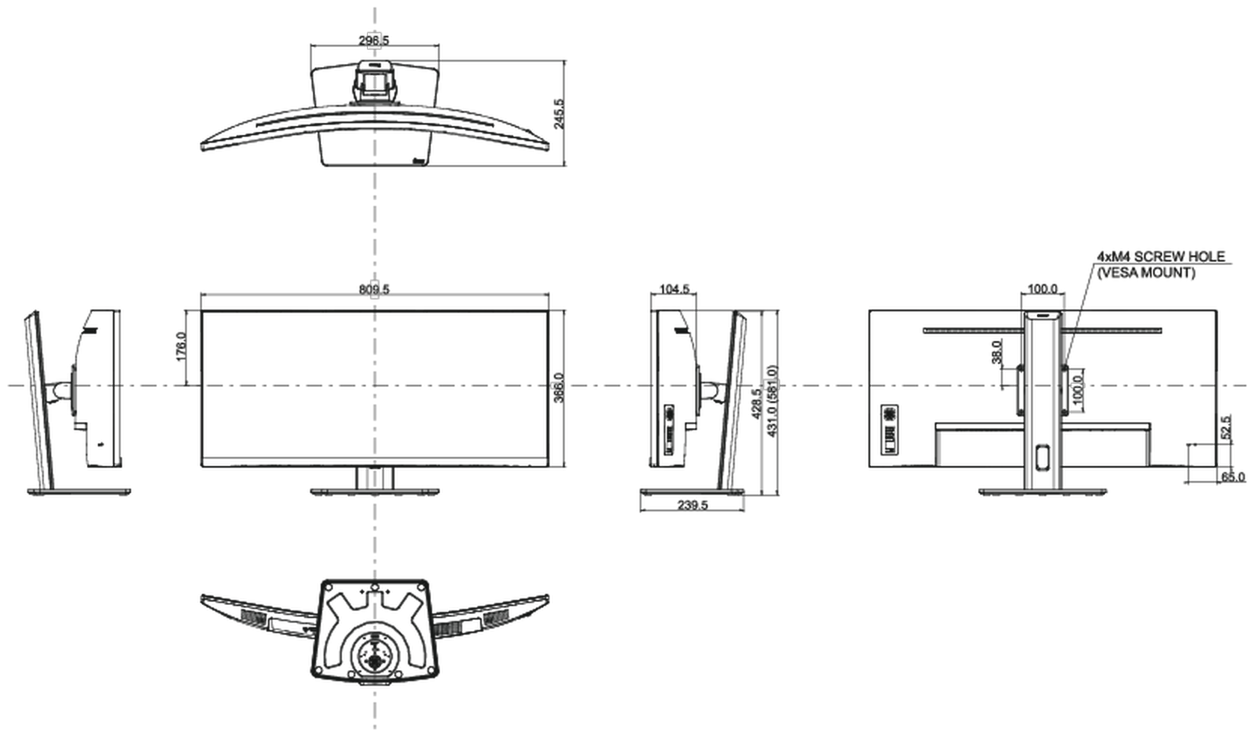

## 04 ASPECTOS MECÁNICOS

SopORTE de altura regulable	altura, inclinación
Ajuste de altura	150mm
Ángulo de inclinación	23° arriba; 5° abajo
Montaje VESA	100 x 100mm
Sistema de gestión de cables	si

## 08 DIMENSIONES / PESO

Producto dimensiones W x H x D	809.5 x 431 (581) x 245.5mm
Dimensiones de la caja (ancho x alto x fondo)	900 x 480 x 236mm
Peso (sin caja)	9.4kg
Peso (con caja)	12.4kg
Código EAN	4948570121410