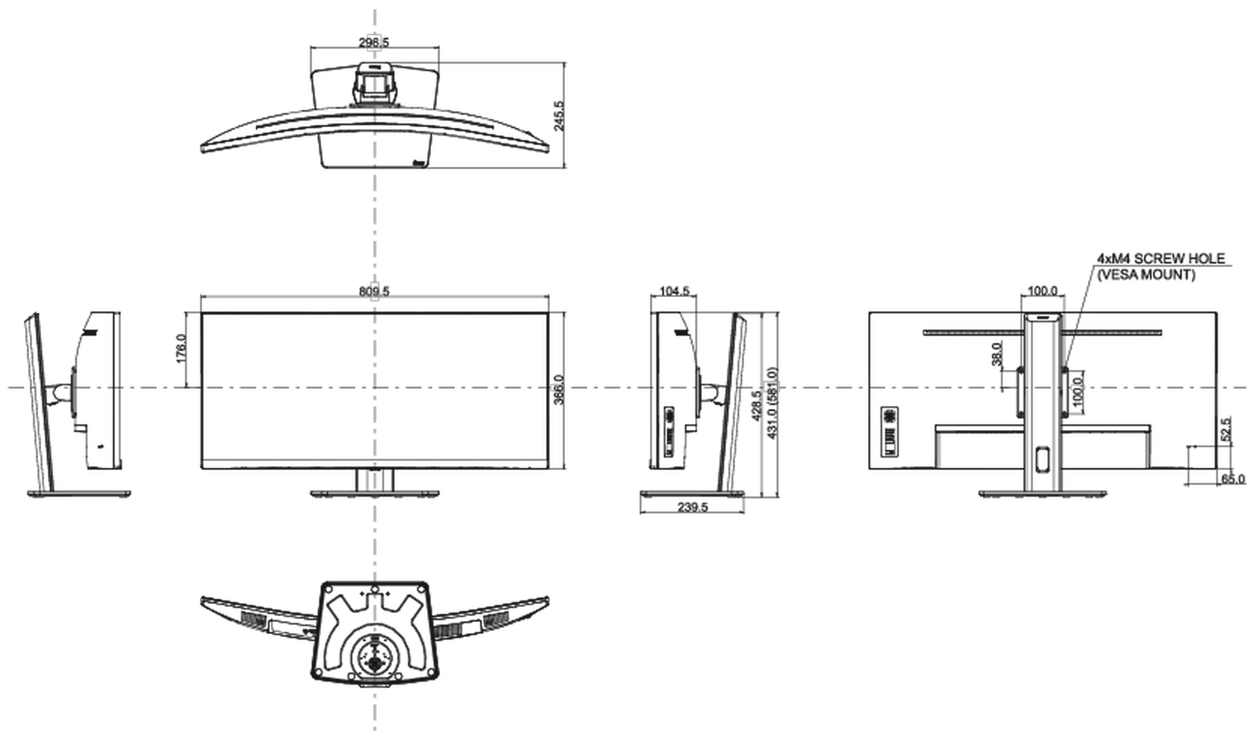

04 МЕХАНИЧЕСКИЕ ХАРАКТЕРИСТИКИ

Эргономика	высота, наклон
Настройка высоты (HAS)	150мм
Угол наклона экрана	23° вверх; 5° вниз
Крепление VESA	100 x 100mm
Креплени для кабелей	да

05 6.АКСЕССУАРЫ

Кабели	Питание, USB, HDMI, DP, USB-C
Прочее	Краткое руководство по началу работы, Руководство по безопасности

08 РАЗМЕР / ВЕС

Размер продукта Ш x В x Г	809.5 x 431 (581) x 245.5мм
Размер коробки Ш x В x Г	900 x 480 x 236мм
Вес (без упаковки)	9.4кг
Вес (с упаковкой)	12.4кг
EAN код	4948570121410

Все товарные знаки и торговые марки являются собственностью их владельцев и они защищены. Ошибки и изменения допускаются. Спецификации могут быть изменены без уведомления. Все LCD мониторы соответствуют стандарту ISO-9241-307:2008 по политике битых пикселей.