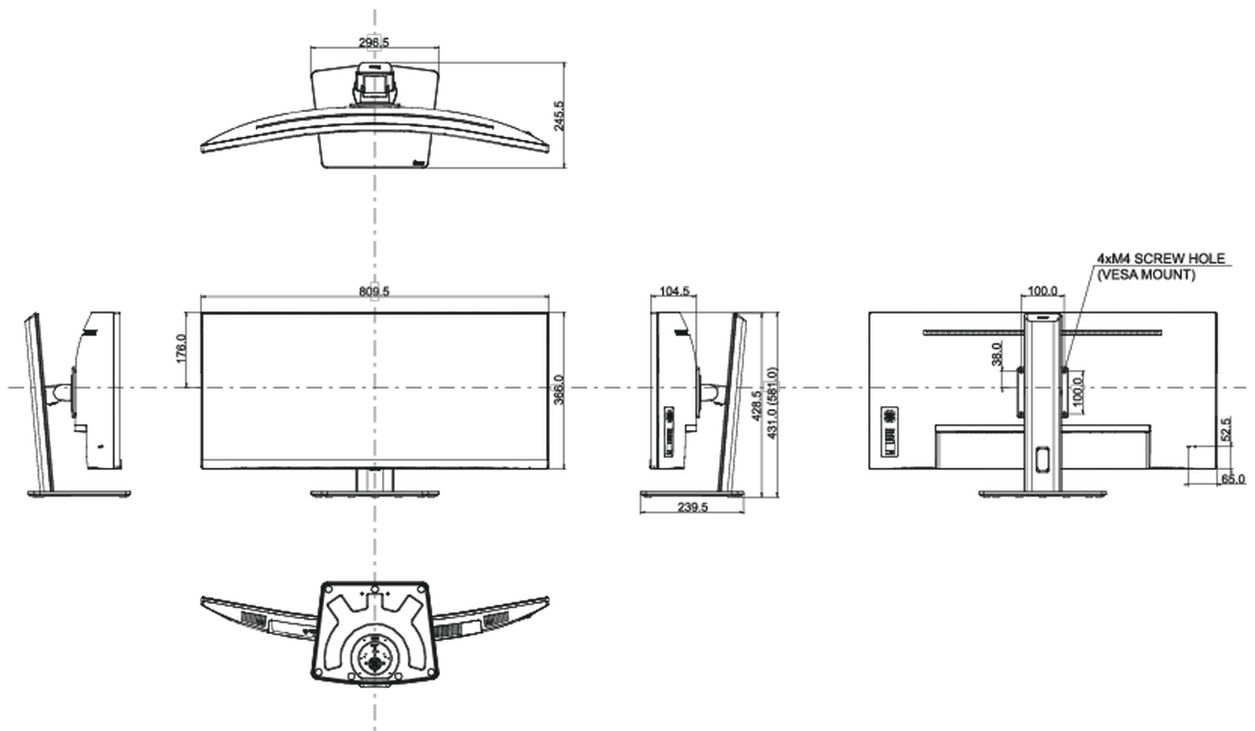

04 MECHANISME

Positieaanpassingen hoogte, kantelen

Hoogte-instelling 150mm

Kantelhoek 23° omhoog; 5° omlaag

VESA montage 100 x 100mm

Kabelmanagement systeem ja

05 INBEGREPEN ACCESSOIRES

Kabels Stroom, USB, HDMI, DP, USB-C

Richtlijnen CE, TÜV-Bauart, EAC, VCCI-B, PSE, RoHS support, ErP, WEEE, REACH, UKCA

Energie efficiëntie klasse (Regulation (EU) 2017/1369) G

REACH SVHC meer dan 0.1%: Lood

08 AFMETINGEN / GEWICHT

Product afmetingen B x H x D 809.5 x 431 (581) x 245.5mm

Doos afmetingen B x H x D 900 x 480 x 236mm

Gewicht (zonder doos) 9.4kg

Gewicht (inclusief doos) 12.4kg

EAN code 4948570121410

Alle handelsmerken zijn geregistreerd. Gegevens onder voorbehoud van zetfouten. Specificaties kunnen vooraf en zonder opgave van reden gewijzigd worden. Alle LCD-panels vallen onder ISO-9241-307:2008 inzake pixelfouten.