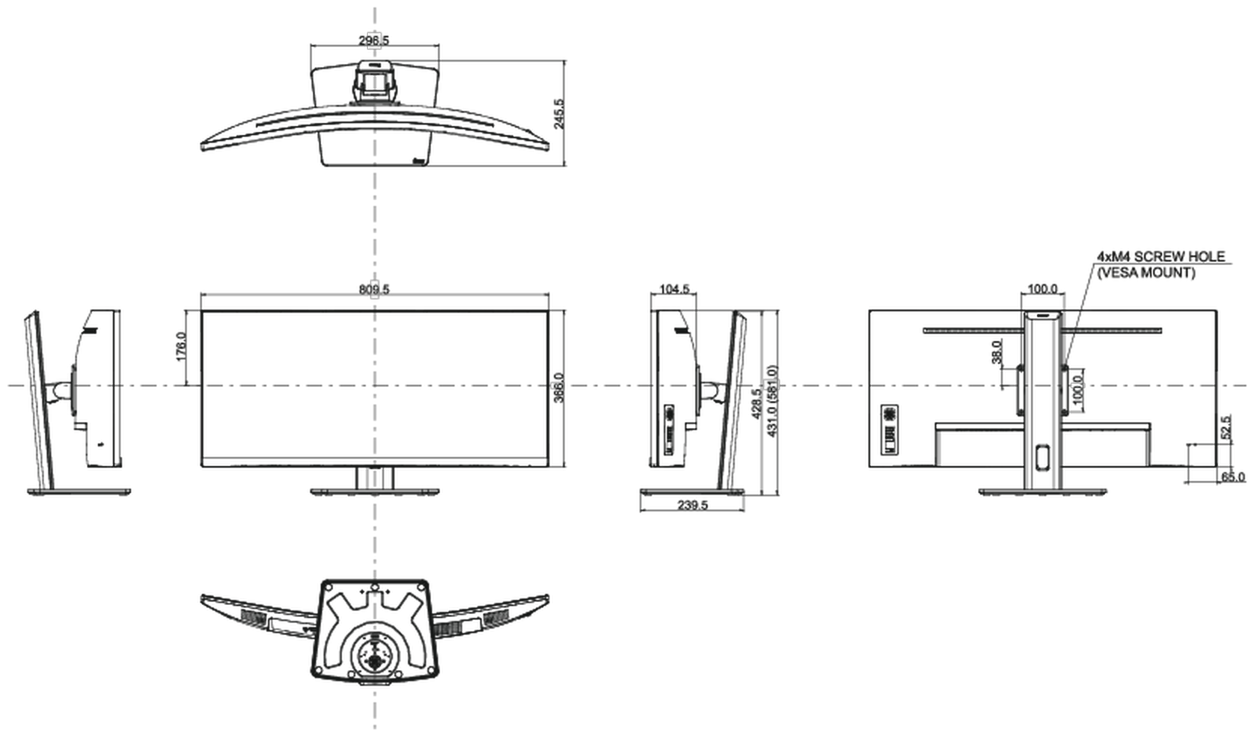

04 MECANIQUE

Réglages Position Image hauteur, angle V

RÉGULATION DE LA HAUTEUR 150mm

Angle d'inclinaison 23° en avant; 5° en arrière

Montage VESA 100 x 100mm

Système de gestion de passage des câbles oui

05 ACCESSOIRES INCLUS

Dimensions produit L x H x P 809.5 x 431 (581) x 245.5mm

Dimensions de la boîte L x H x P 900 x 480 x 236mm

Poids (sans boîte) 9.4kg

Poids (avec boîte) 12.4kg

Code EAN 4948570121410

Toutes les marques nommées sur ce site sont des marques déposées. Iiyama ne pourra être tenu responsable d'éventuelles erreurs ou omissions contenues sur ce site. Tous les écrans LCD Iiyama sont conformes à la norme ISO-9241-307:2008 pour ce qui concerne les défauts de pixel.