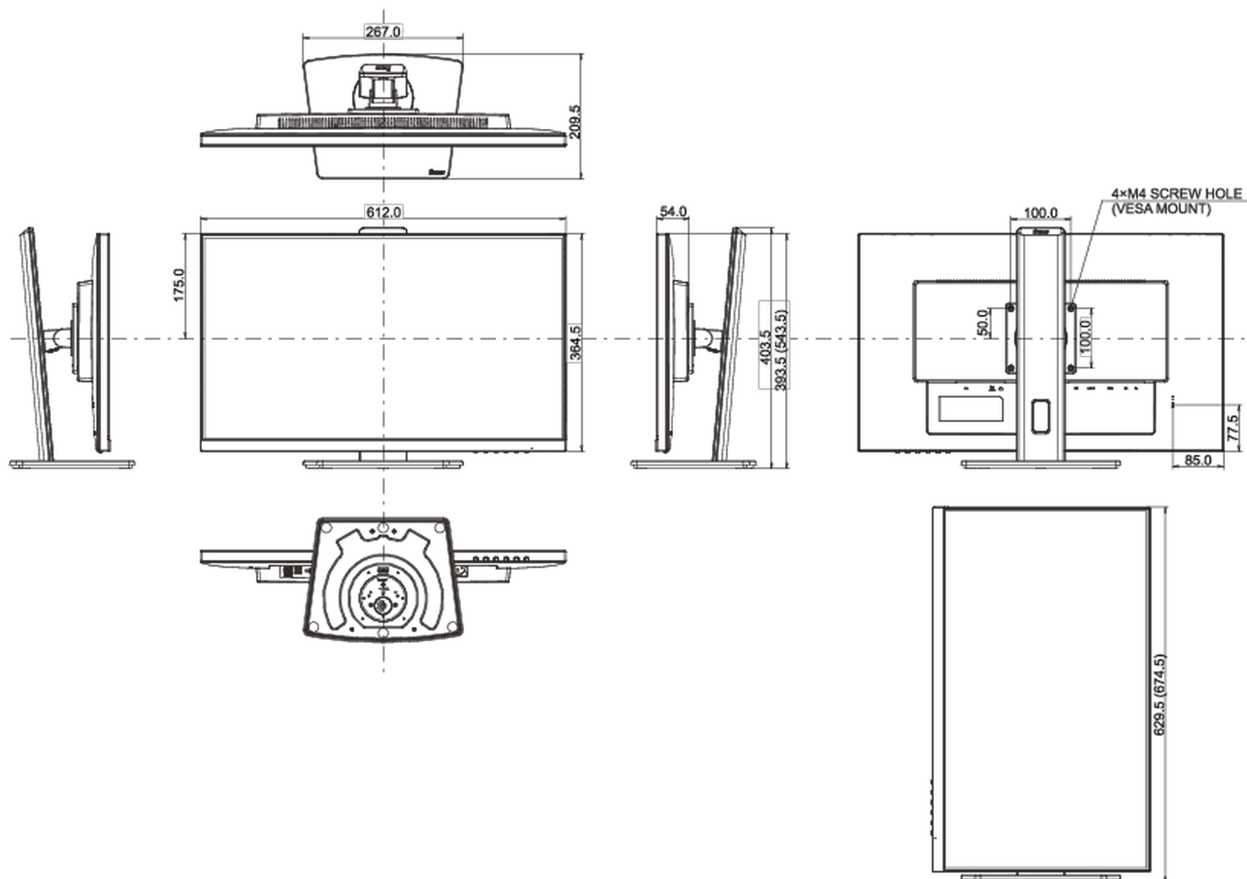

05 6.АКЦЕССУАРЫ

Кабели	Питание, USB, HDMI
Прочее	Краткое руководство по началу работы, Руководство по безопасности

06 POWER-MANAGEMENT

Блок питания	внутренний
Питание	AC 100 - 240V, 50/60Гц
Потребляемая мощность	17.5W стандарт, 0.5W ожидание, 0.3W отключено

07 СТАНДАРТЫ

Сертификаты	TCO Certified, CE, TÜV-GS, EAC, VCCI-B, PSE, RoHS support, ErP, WEEE, REACH, UKCA
TCO Certified	ProLite XUB2792HSU-W5 H
REACH SVHC	свинца, превышает 0.1%

08 РАЗМЕР / ВЕС

Размер продукта Ш x В x Г	612 x 393.5 (543.5) x 209.5мм
Размер коробки Ш x В x Г	693 x 440 x 170мм
Вес (без упаковки)	6.3кг
Вес (с упаковкой)	7.9кг
EAN код	4948570121304