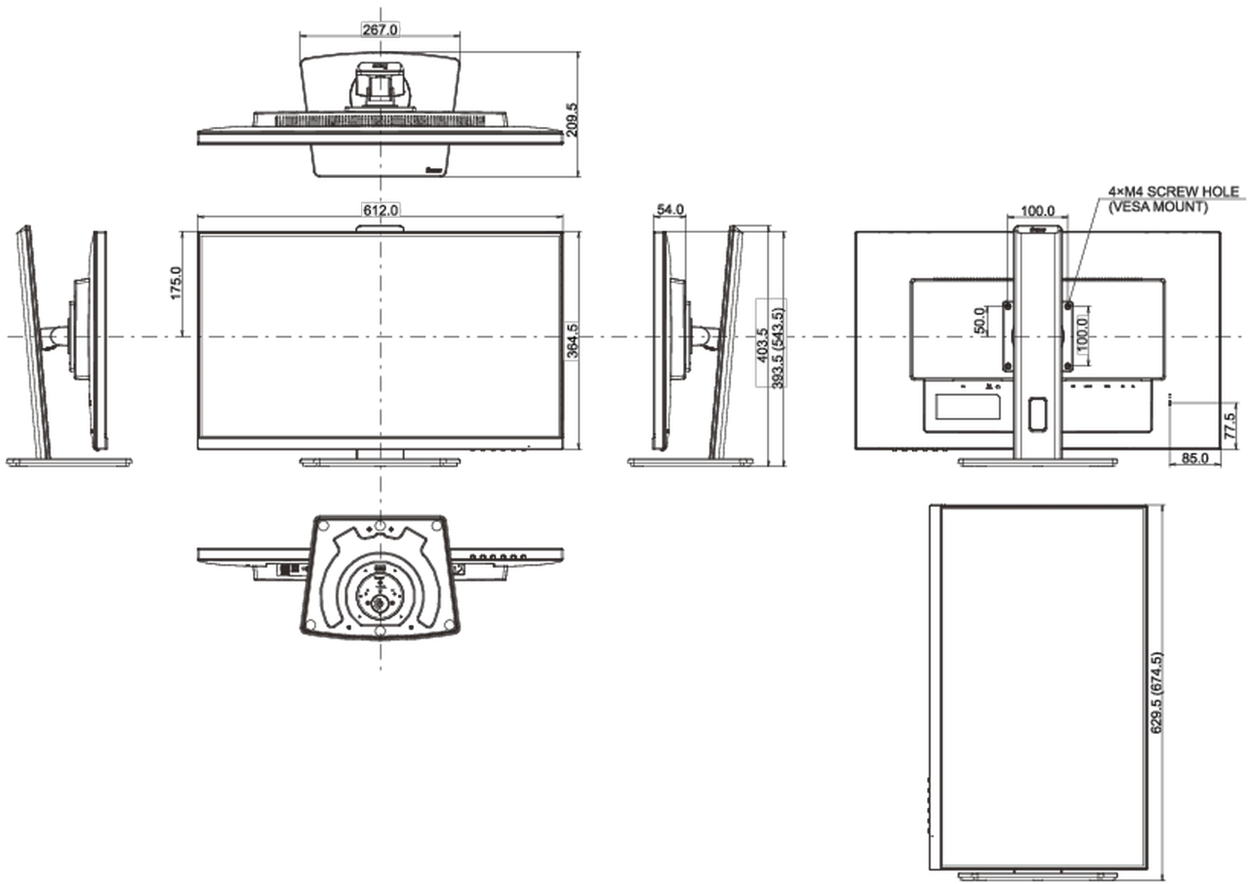

04 MEHANIČKI

Podešavanje položaja prikaza	visina, okret (rotacija), okretanje, nagib
Podešavanje visine	150mm
Rotacija (PIVOT funkcija)	90°
Okretno postolje	90°; 45° levo; 45° desno
Ugao nagiba	23° gore; 5° dole

VESA montiranje	100 x 100mm
Sistem upravljanja kablovima	da

05 UKLJUČENI DODACI

Kablovi	Strujni kabl, USB, HDMI
Ostalo	kratko uputstvo, bezbednosni vodič

06 UPRAVLJANJE NAPAJANJEM

Napajanje	interna
Potrošnja energije	% 1W tipično, 0.5W stand by, 0.3W isključen

08 DIMENZIJE / TEŽINA

Dimenzije proizvoda Š x V x D	612 x 393.5 (543.5) x 209.5mm
Dimenzije kutije Š x V x D	693 x 440 x 170mm
Težina (bez kutije)	6.3kg
Težina (sa kutijom)	7.9kg
EAN kod	4948570121304

All trademarks and registered trademarks acknowledged. E & O E. Specification subject to change without notice. All LCD's comply with ISO-9241-307:2008 in connection with pixel defects.