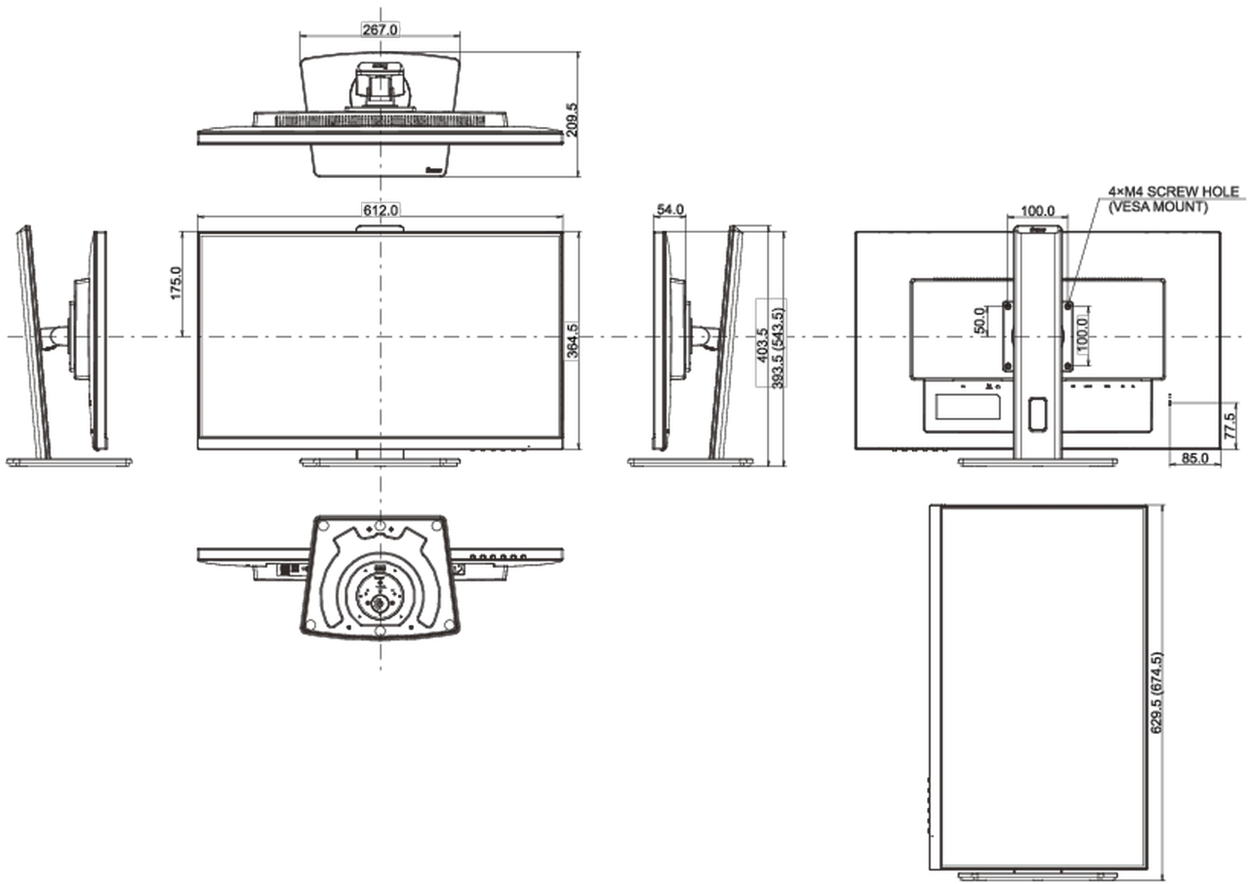

04 MECHANISME

Positieaanpassingen	hoogte, pivot (rotatie), draaien, kantelen
Hoogte-instelling	150mm
Rotatie	90°
Draaibare voet	90°; 45° links; 45° rechts
Kantelhoek	23° omhoog; 5° omlaag

VESA montage	100 x 100mm
Kabelmanagement systeem	ja

08 AFMETINGEN / GEWICHT

Product afmetingen B x H x D	612 x 393.5 (543.5) x 209.5mm
Doos afmetingen B x H x D	693 x 440 x 170mm
Gewicht (zonder doos)	6.3kg
Gewicht (inclusief doos)	7.9kg
EAN code	4948570121304