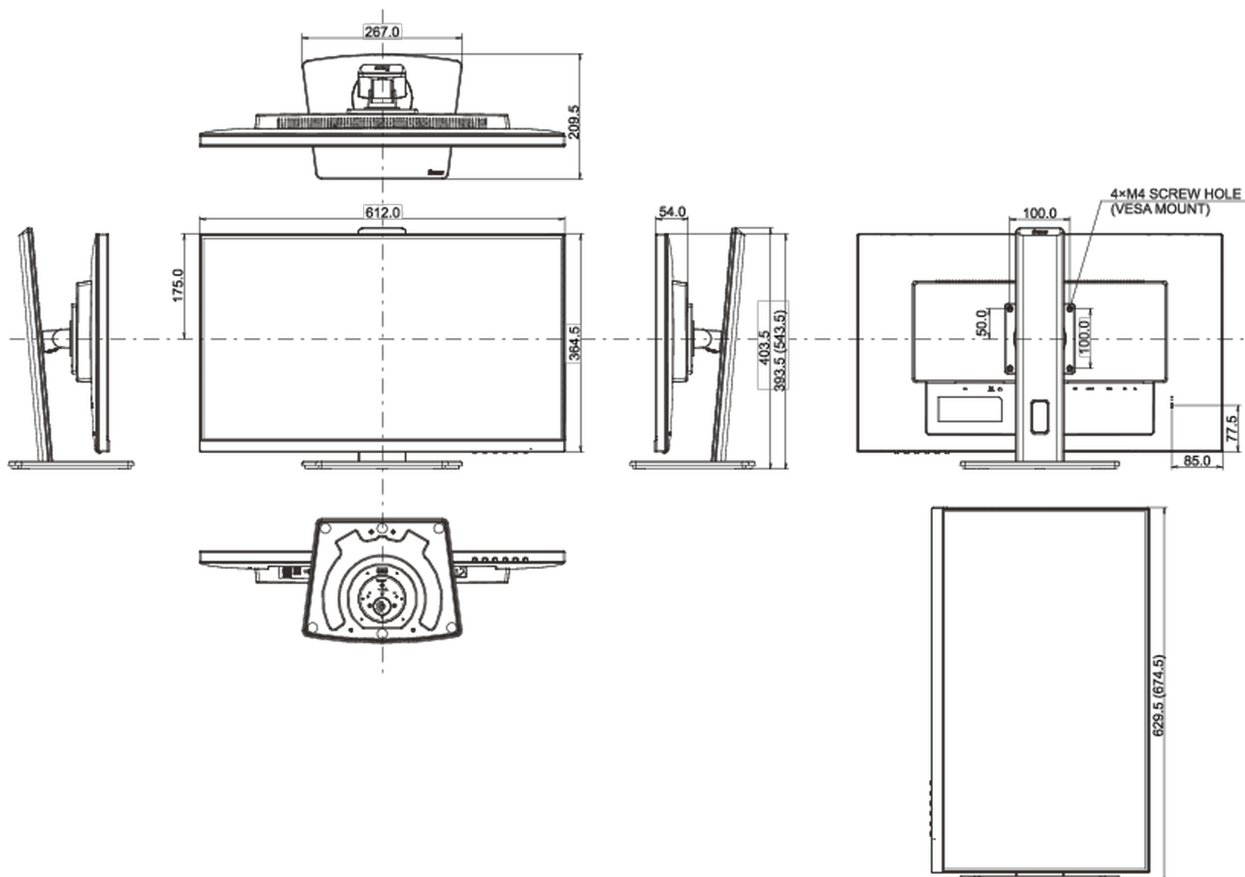

04 MECHANIKUS

Kijelző helyzetének beállításai	magasság, forgatás, forgatható, billenthető
Magasság beállítása	150mm
Fogatás (PIVOT funkció - portré mód)	90°
Forgó állvány	90°; 45° bal; 45° jobb
Hajlásszög	23° fel; 5° le
VESA állvány	100 x 100mm
Kábelkezelő rendszer	igen

08 MÉRETEK / SÚLY

Termék méretei Sz x H x M	612 x 393.5 (543.5) x 209.5mm
Doboz méretei Sz x H x M	693 x 440 x 170mm
Súly (doboz nélkül)	6.3kg
Súly (dobozzal)	7.9kg
EAN kód	4948570121304

All trademarks and registered trademarks acknowledged. E & O E. Specification subject to change without notice. All LCD's comply with ISO-9241-307:2008 in connection with pixel defects.