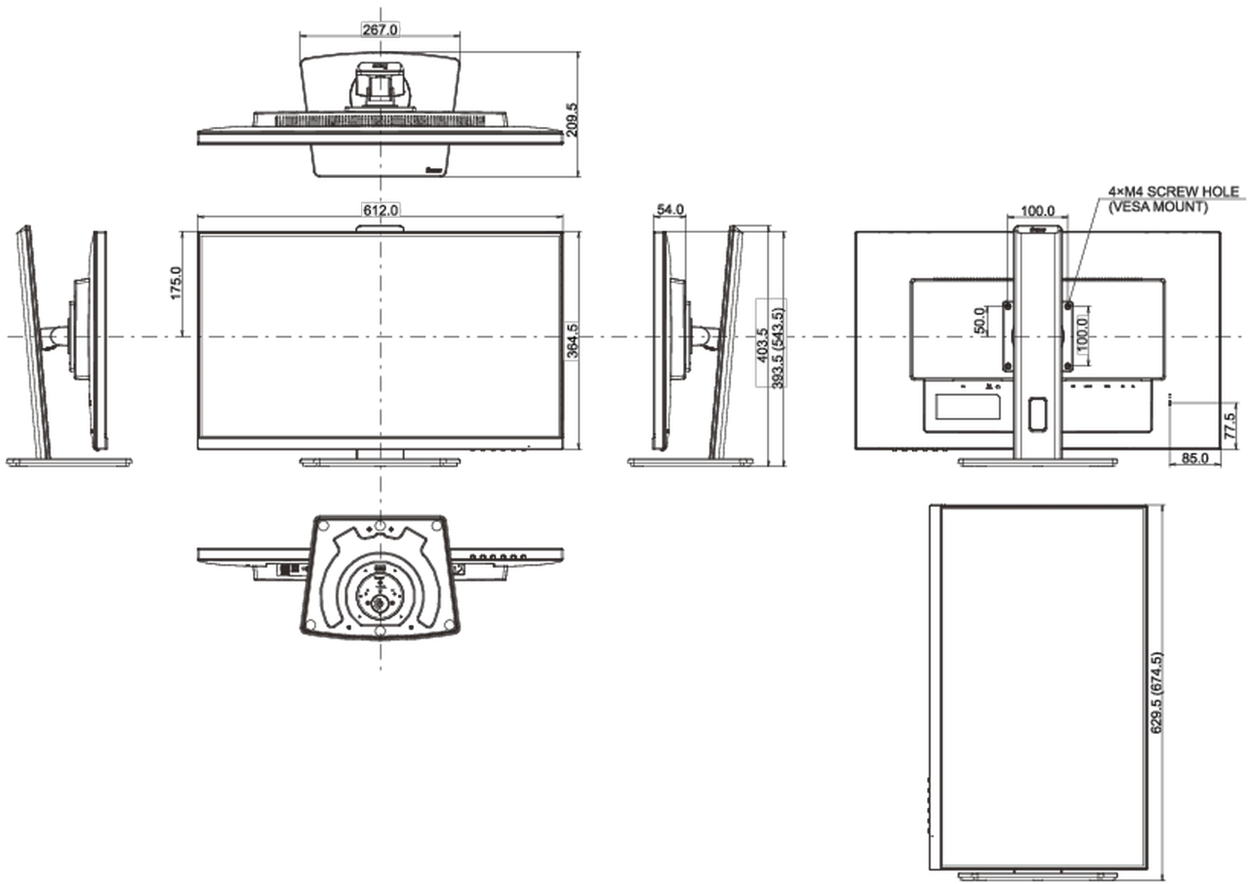

04 ASPECTOS MECÁNICOS

Soporte de altura regulable	altura, pivote (rotación), giro, inclinación
Ajuste de altura	150mm
Rotación (función de pivote)	90°
Soporte giratorio	90°; 45° izquierdo; 45° derecho

Ángulo de inclinación 23° arriba; 5° abajo

Montaje VESA 100 x 100mm

Sistema de gestión de cables si

05 ACCESSORIES INCLUDED

Cable de alimentación, USB, HDMI

Otro guía de inicio rápido, guía de seguridad

06 GESTIÓN DE ENERGÍA

Unidad de fuente de alimentación interno

TCO Certified ProLite XUB2792HSU-W5 H

Clase de eficiencia energética (Regulation (EU) 2017/1369) E

REACH SVHC por encima de 0.1% de plomo

08 DIMENSIONES / PESO

Producto dimensiones W x H x D 612 x 393.5 (543.5) x 209.5mm

Dimensiones de la caja (ancho x alto x fondo) 693 x 440 x 170mm

Peso (sin caja) 6.3kg

Peso (con caja) 7.9kg

Código EAN 4948570121304

All trademarks and registered trademarks acknowledged. E & O E. Specification subject to change without notice. All LCD's comply with ISO-9241-307:2008 in connection with pixel defects.