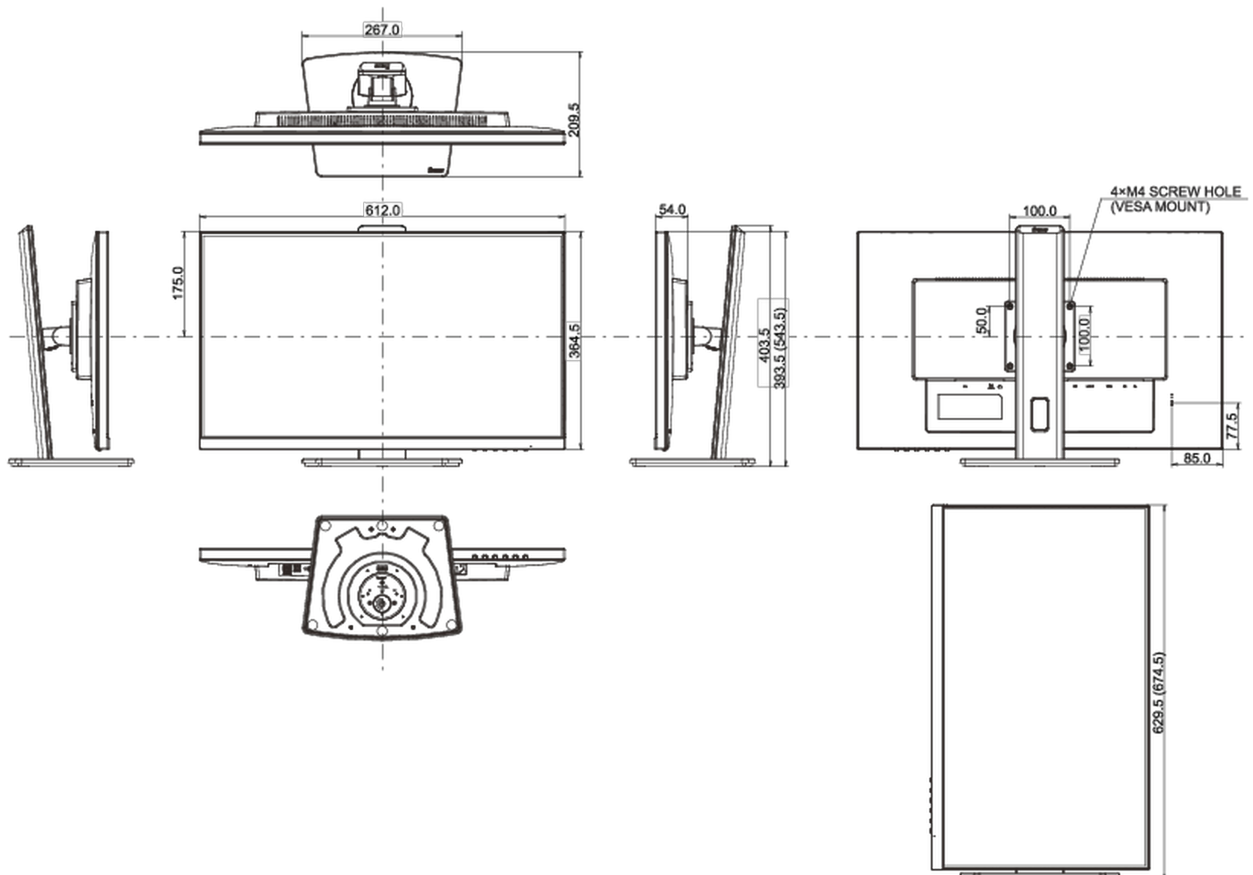

05 6.АКЦЕССУАРЫ

Кабели

Питание, USB, HDMI

Прочее

Краткое руководство по началу работы, Руководство по безопасности

06 POWER-MANAGEMENT

Блок питания

внутренний

Питание

AC 100 - 240V, 50/60Гц

Потребляемая мощность

17.5W стандарт, 0.5W ожидание, 0.3W отключено

07 СТАНДАРТЫ

Сертификаты

TCO Certified, CE, TÜV-GS, EAC, VCCI-B, PSE, RoHS support, ErP, WEEE, REACH, UKCA

TCO Certified

ProLite XUB2792HSU-W5 H

REACH SVHC

свинца, превышает 0.1%

08 РАЗМЕР / ВЕС

Размер продукта Ш x В x Г

612 x 393.5 (543.5) x 209.5мм

Размер коробки Ш x В x Г

693 x 440 x 170мм

Вес (без упаковки)

6.3кг

Вес (с упаковкой)

7.9кг

EAN код

4948570121304