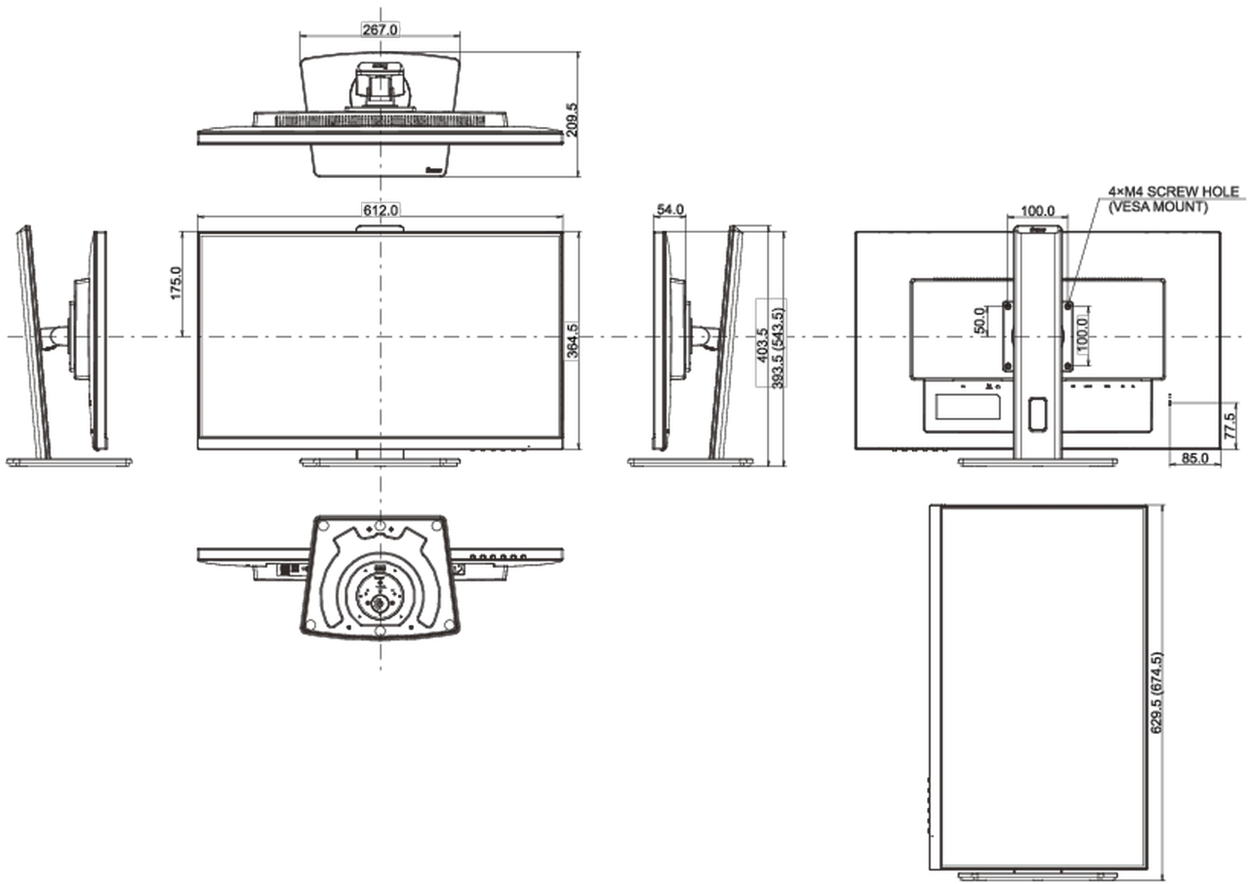

## 08 AFMETINGEN / GEWICHT

|                              |                               |
|------------------------------|-------------------------------|
| Product afmetingen B x H x D | 612 x 393.5 (543.5) x 209.5mm |
| Doos afmetingen B x H x D    | 693 x 440 x 170mm             |
| Gewicht (zonder doos)        | 6.3kg                         |
| Gewicht (inclusief doos)     | 7.9kg                         |
| EAN code                     | 4948570121304                 |