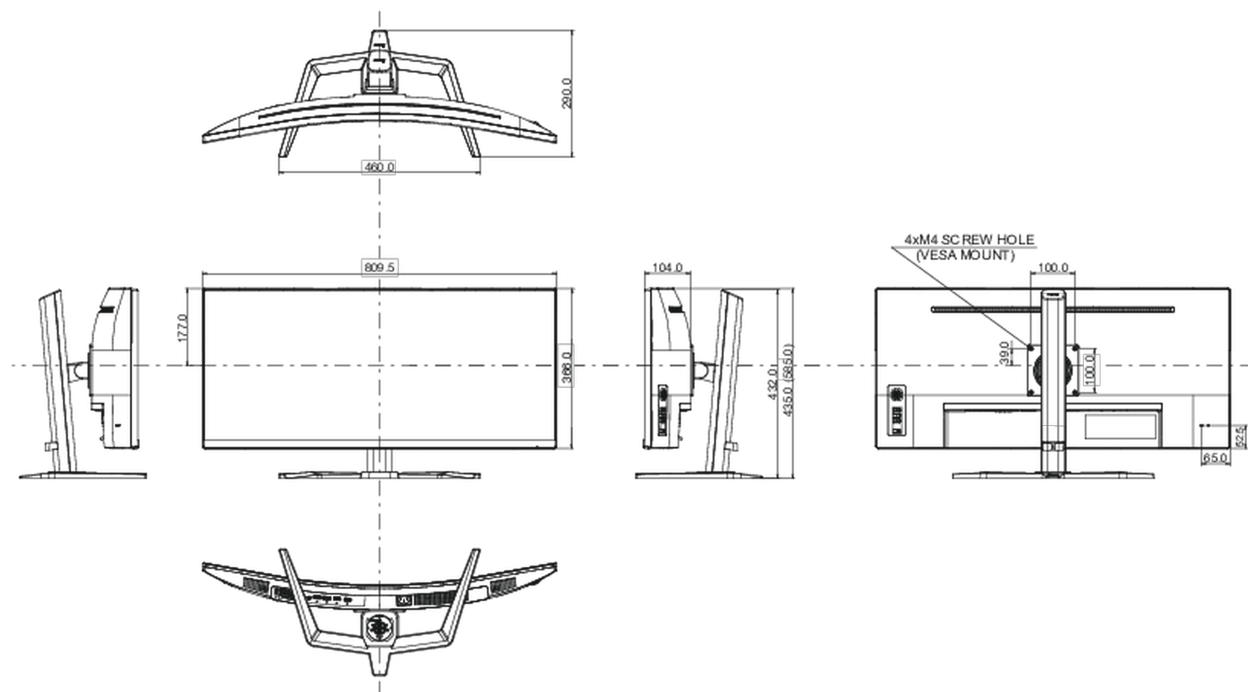

01 ХАРАКТЕРИСТИКИ ДИСПЛЕЯ

Диагональ	34", 86.4см
Панель	VA LED, matte finish
Изогнутый	1500R
Разрешение	3440 x 1440 @165Гц (4.9 megapixel UWQHD, DisplayPort)
Соотношение сторон	21:9
Яркость	550 cd/m ²
Контрастность	3000:1
Расширенная контрастность	80M:1
Время отклика (MPRT)	0.4ms
Видимая область	горизонталь/вертикаль: 178°/178°, право/лево: 89°/89°, вверх/вниз: 89°/89°
Поддержка цвета	16.7mIn 8bit
Частота горизонтальной развертки	30 - 160кГц
Видимая область Ш x В	797.22 x 333.72мм, 31.4 x 13.1"
Размер пикселя	0.232мм
Colour	матовый, чернить

04 МЕХАНИЧЕСКИЕ ХАРАКТЕРИСТИКИ

Эргономика	высота, наклон
Настройка высоты (HAS)	150мм
Угол наклона экрана	23° вверх; 5° вниз
Крепление VESA	100 x 100mm

05 6.АКЦЕССУАРЫ

Кабели	Питание, USB, HDMI, DP
Прочее	Краткое руководство по началу работы, Руководство по безопасности

08 РАЗМЕР / ВЕС

Размер продукта Ш x В x Г	809.5 x 435 (585) x 290мм
Размер коробки Ш x В x Г	900 x 480 x 236мм
Вес (без упаковки)	12.4кг
Weight (without stand)	9.4кг
EAN код	4948570121427

Все товарные знаки и торговые марки являются собственностью их владельцев и они защищены. Ошибки и изменения допускаются. Спецификации могут быть изменены без уведомления. Все LCD мониторы соответствуют стандарту ISO-9241-307:2008 по политике битых пикселей.