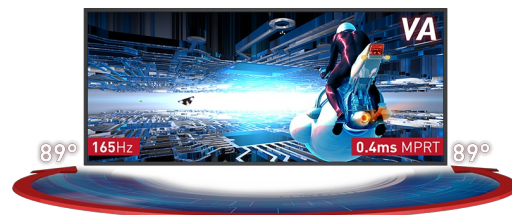

VA panel technology with 165Hz support and 0.4ms MPRT

The monitor guarantees excellent contrast ratio making all the nuances between the light and dark colours clearly visible and provides an outstanding 0.4ms Moving Picture Response Time (MPRT) with 165Hz support.