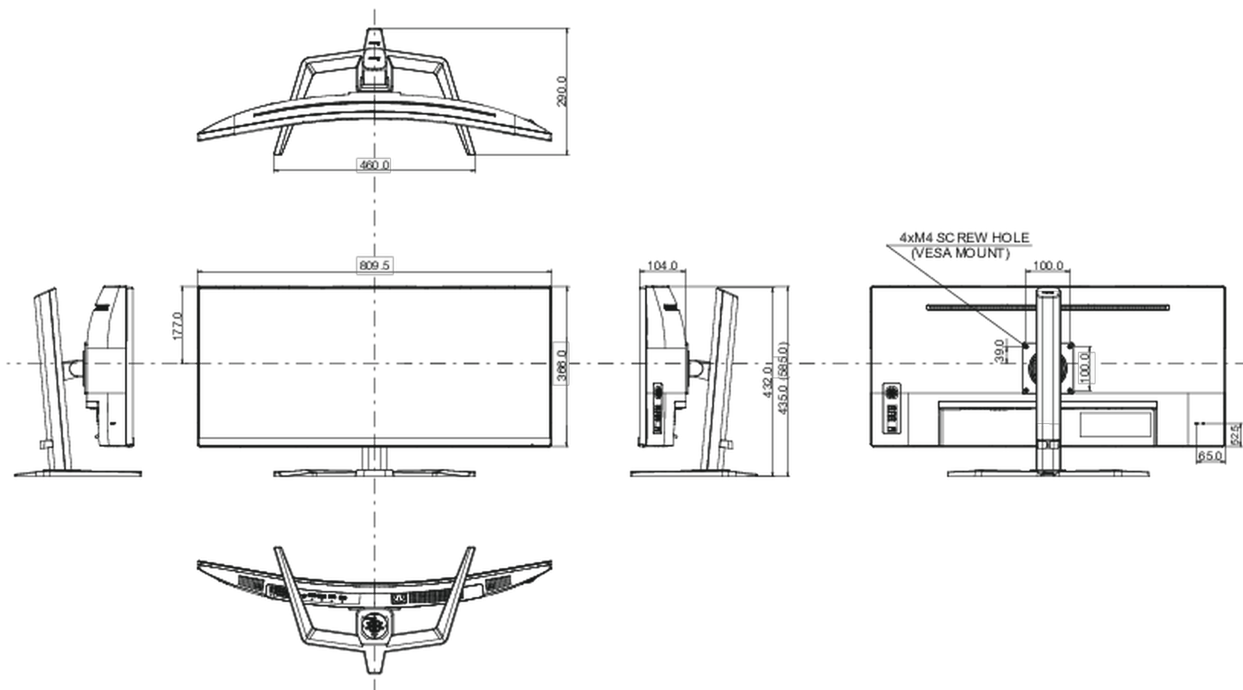

Диагональ	34", 86.4см
Панель	VA LED, матовый
Изогнутый	1500R
Разрешение	3440 x 1440 @165Гц (4.9 megapixel UWQHD, DisplayPort)
Соотношение сторон	21:9
Яркость	550 cd/m ²
Контрастность	3000:1
Расширенная контрастность	80M:1
Время отклика (MPRT)	0.4ms
Видимая область	горизонталь/вертикаль: 178°/178°, право/лево: 89°/89°, вверх/вниз: 89°/89°
Поддержка цвета	16.7mIn 8bit
Частота горизонтальной развертки	30 - 160кГц
Видимая область Ш x В	797.22 x 333.72мм, 31.4 x 13.1"
Размер пикселя	0.232мм
Colour	матовый, чернить

04 МЕХАНИЧЕСКИЕ ХАРАКТЕРИСТИКИ

Эргономика	высота, наклон
Настройка высоты (HAS)	150мм
Угол наклона экрана	23° вверх; 5° вниз
Крепление VESA	100 x 100мм

05 6.АКЦЕССУАРЫ

Кабели	Питание, USB, HDMI, DP
Прочее	Краткое руководство по началу работы, Руководство по безопасности

08 РАЗМЕР / ВЕС

Размер продукта Ш x В x Г	809.5 x 435 (585) x 290мм
Размер коробки Ш x В x Г	900 x 480 x 236мм
Вес (без упаковки)	12.4кг
Weight (without stand)	9.4кг
EAN код	4948570121427

Все товарные знаки и торговые марки являются собственностью их владельцев и они защищены. Ошибки и изменения допускаются. Спецификации могут быть изменены без уведомления. Все LCD мониторы соответствуют стандарту ISO-9241-307:2008 по политике битых пикселей.