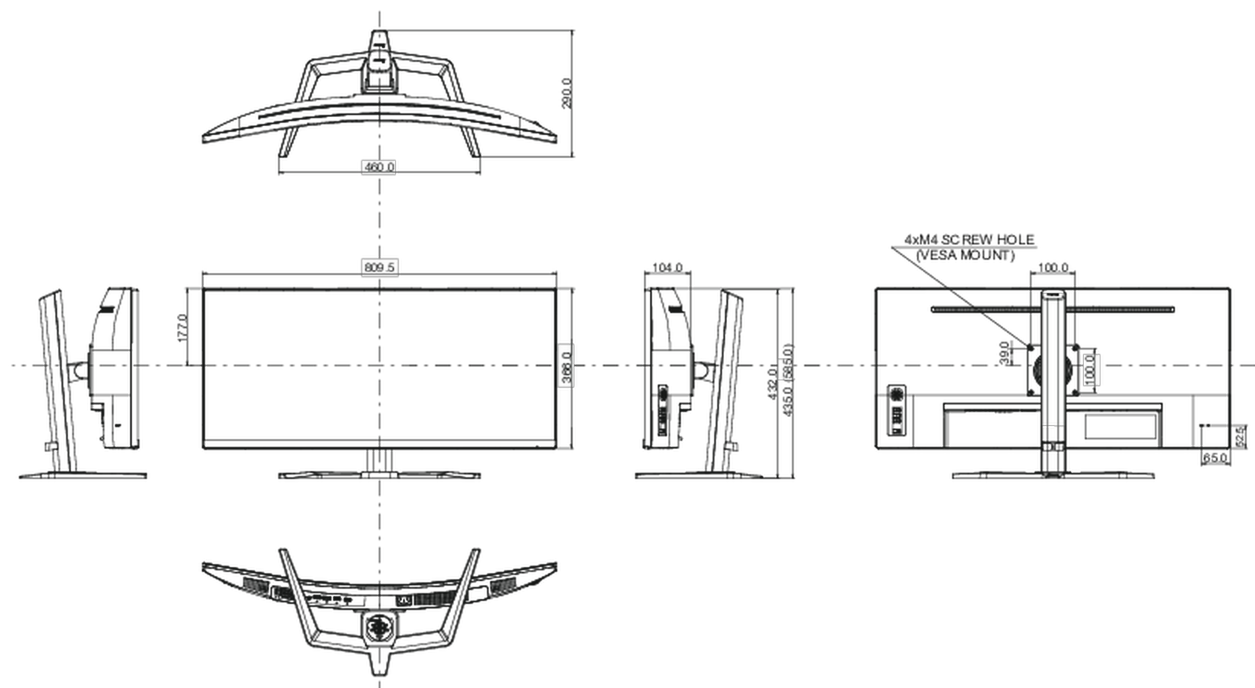

04 MECHANISME

Positieaanpassingen	hoogte, kantelen
Hoogte-instelling	150mm

Kantelhoek 23° omhoog; 5° omlaag

VESA montage 100 x 100mm

05 INBEGREPEN ACCESSOIRES

Kabels Stroom, USB, HDMI, DP

Overige Quick guide handleiding, veiligheidsinstructies

Energie efficiëntie klasse (Regulation (EU) 2017/1369) G

REACH SVHC meer dan 0.1%: Lood

08 AFMETINGEN / GEWICHT

Product afmetingen B x H x D 809.5 x 435 (585) x 290mm

Doos afmetingen B x H x D 900 x 480 x 236mm

Gewicht (zonder doos) 12.4kg

Gewicht (zonder voet) 9.4kg

EAN code 4948570121427

Alle handelsmerken zijn geregistreerd. Gegevens onder voorbehoud van zetfouten. Specificaties kunnen vooraf en zonder opgaa van reden gewijzigd worden. Alle LCD-panels vallen onder ISO-9241-307:2008 inzake pixelfouten.