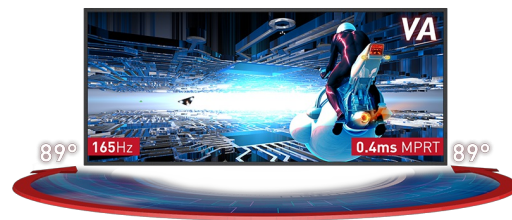

Merüljön el a játékban az ívelt GB3467WQSU Red Eagle monitorral FreeSync Premium technológiával felszerelve

The 1500R curved VA panel with 165Hz refresh rate, 0.4ms MPRT and the 3440x1440 resolution, guarantees superb image quality and a comfortable and very realistic viewing experience.

The height adjustable stand ensures total flexibility for your perfect screen position. Customize the screen settings using the predefined and custom gaming modes along with the Black Tuner function to give you total control over the dark scenes and make sure details are always clearly visible.

HAJLÍTOTT DESIGN 1500R

Az emberi látómező által inspirált képernyő 1500R görbülete valóságos és kényelmes nézői élményt garantál, lehetővé téve, hogy valóban elmerülhessen a játékban.

VA panel technology with 165Hz support and 0.4ms MPRT

The monitor guarantees excellent contrast ratio making all the nuances between the light and dark colours clearly visible and provides an outstanding 0.4ms Moving Picture Response Time (MPRT) with 165Hz support.