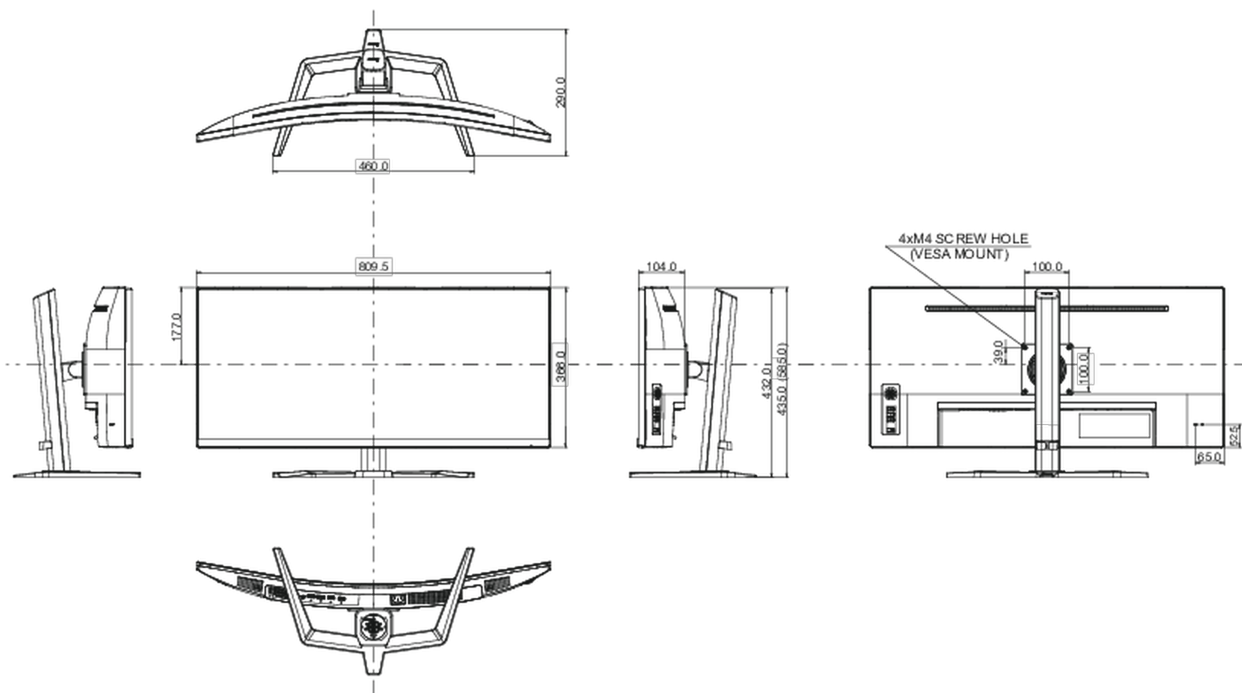

01 KIJELZŐ JELLEMZŐI

Átló	34", 86.4cm
Panel	VA LED, matt felület
Hajlított	1500R
Natív felbontás	3440 x 1440 @165Hz (4.9 megapixel UWQHD, DisplayPort)
Képarány	21:9
Fényerő	550 cd/m ²
Statikus kontraszt	3000:1
Speciális kontraszt	80M:1
Válaszidő (MPRT)	0.4ms
Látótér	horizontális/vertikális: 178°/178°, jobb/bal: 89°/89°, fel/le: 89°/89°
Szín támogatás	16.7mln 8bit
Horizontális szinkronizálás	30 - 160kHz
Látható terület Sz x M	797.22 x 333.72mm, 31.4 x 13.1"
Pixel magasság	0.232mm
Szín	matt, fekete

04 MECHANIKUS

Kijelző helyzetének beállításai	magasság, billenthető
Magasság beállítása	150mm
Hajlásszög	23° fel; 5° le
VESA állvány	100 x 100mm

05 TARTOZÉKOKAT TARTALMAZZA

Kábelek	áramellátás, USB, HDMI, DP
Egyéb	gyors üzembe helyezési útmutató, biztonsági útmutató

08 MÉRETEK / SÚLY

Termék méretei Sz x H x M	809.5 x 435 (585) x 290mm
Doboz méretei Sz x H x M	900 x 480 x 236mm
Súly (doboz nélkül)	12.4kg
Weight (without stand)	9.4kg
EAN kód	4948570121427

All trademarks and registered trademarks acknowledged. E & O E. Specification subject to change without notice. All LCD's comply with ISO-9241-307:2008 in connection with pixel defects.