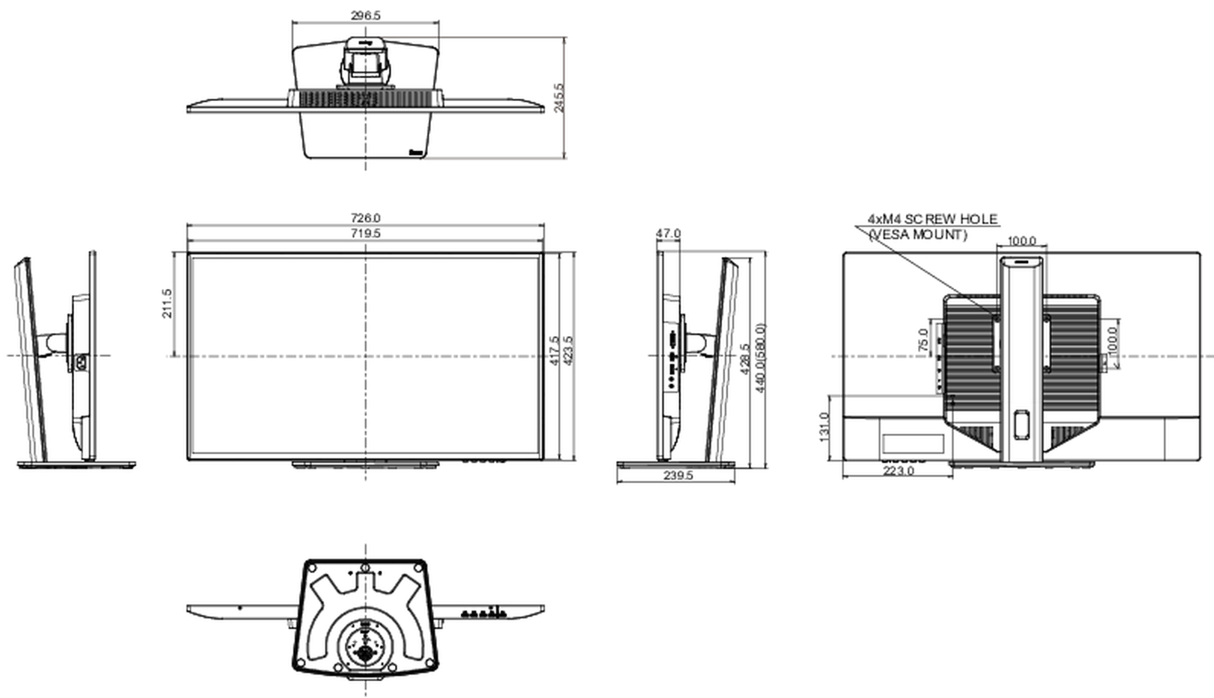

04 MECHANISME

Positieaanpassingen	hoogte, draaien, kantelen
Hoogte-instelling	150mm
Draaibare voet	90°; 45° links; 45° rechts
Kantelhoek	22° omhoog; 3° omlaag
VESA montage	100 x 100mm
Kabelmanagement systeem	ja

F

REACH SVHC

meer dan 0.1%: Lood

08 AFMETINGEN / GEWICHT

Product afmetingen B x H x D

726 x 446 (596) x 245.5mm

Doos afmetingen B x H x D

810 x 176 x 510mm

Gewicht (zonder doos)

8.6kg

Gewicht (inclusief doos)

11.6kg

EAN code

4948570121328

Alle handelsmerken zijn geregistreerd. Gegevens onder voorbehoud van zetfouten. Specificaties kunnen vooraf en zonder opgave van reden gewijzigd worden. Alle LCD-panels vallen onder ISO-9241-307:2008 inzake pixelfouten.