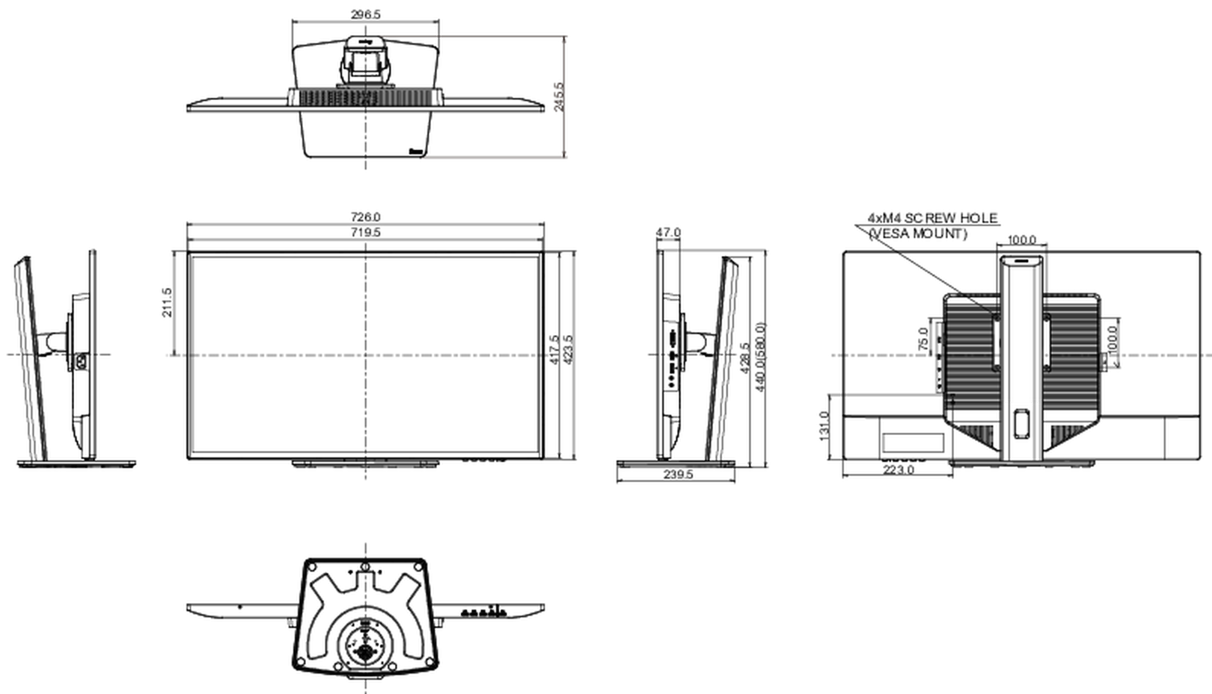

F

REACH SVHC

nad 0.1% olova

08 ROZMĚRY / HMOTNOST

Rozměry výrobku Š x V x D

726 x 446 (596) x 245.5mm

Rozměry balení Š x V x D

810 x 176 x 510mm

Váha (bez balení)

8.6kg

Váha (s balením)

11.6kg

EAN code

4948570121328

Všechny ochranné známky jsou registrovány a chráněny. Vyhrazené právo na změny. Veškeré ploché panely LCD splňují normu ISO-9241-307:2008 v oblasti počtu vadných pixelů.