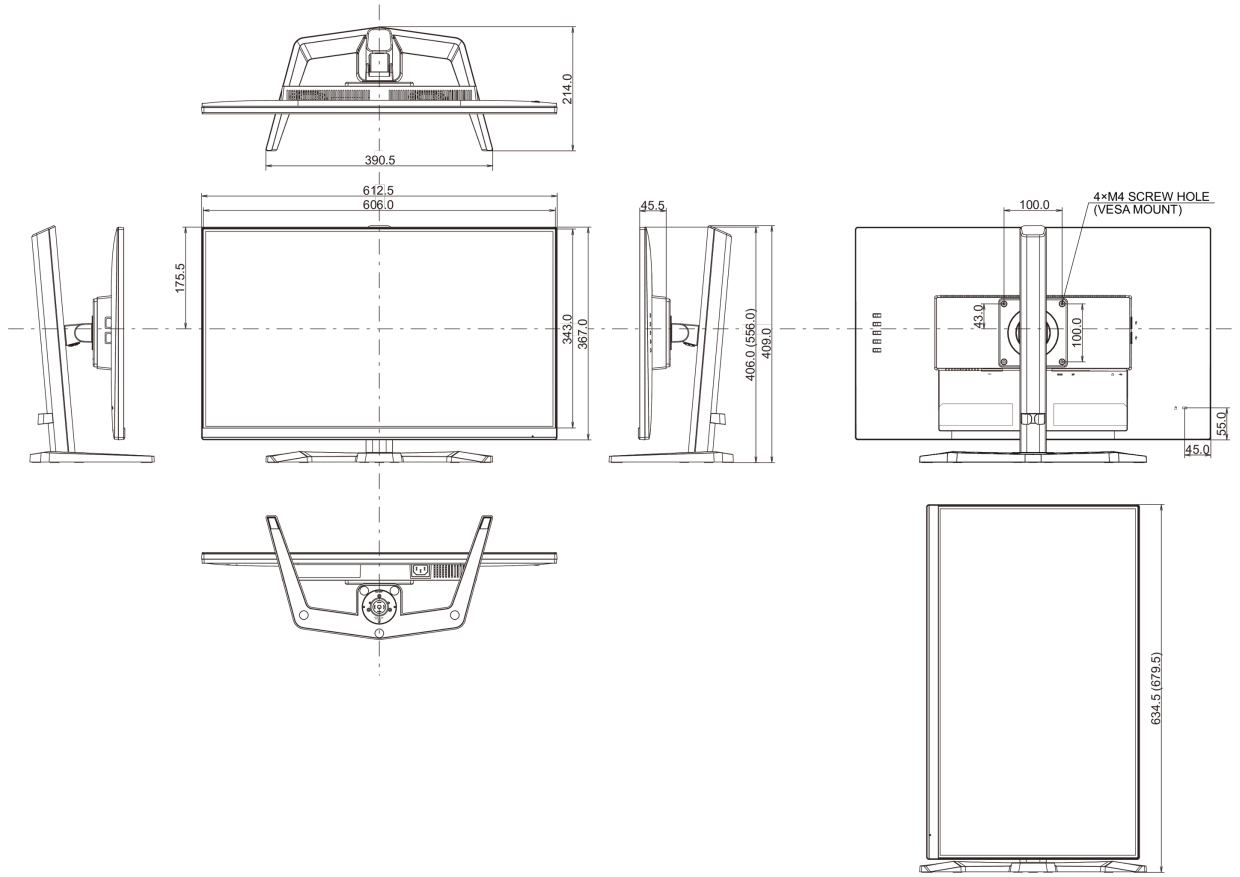

## 04 MEKANİK

Yükseklik ayarı	150mm
Döndürme (PIVOT işlevi)	90°
Döner stand	90°; 45° sol; 45° sağ
Eğim açısı	23° yukarı; 5° aşağı
Kablo yönetim sistemi	evet

## 05 PAKET İÇERİĞİNDEKİ AKSESUARLAR

Kablolar	güç, USB, HDMI, DP
----------	--------------------

## 07 ÖLÇÜLER / AĞIRLIK

Ürün boyutları G x Y x D	612.5 x 406(556) x 252mm
Kutu boyutları G x Y x D	690 x 455 x 168mm
Ağırlık (kutu hariç)	5.4kg
Ağırlık (kutu ile birlikte)	7.5kg
EAN kodu	4948570121403

All trademarks and registered trademarks acknowledged. E & O E. Specification subject to change without notice. All LCD's comply with ISO-9241-307:2008 in connection with pixel defects.