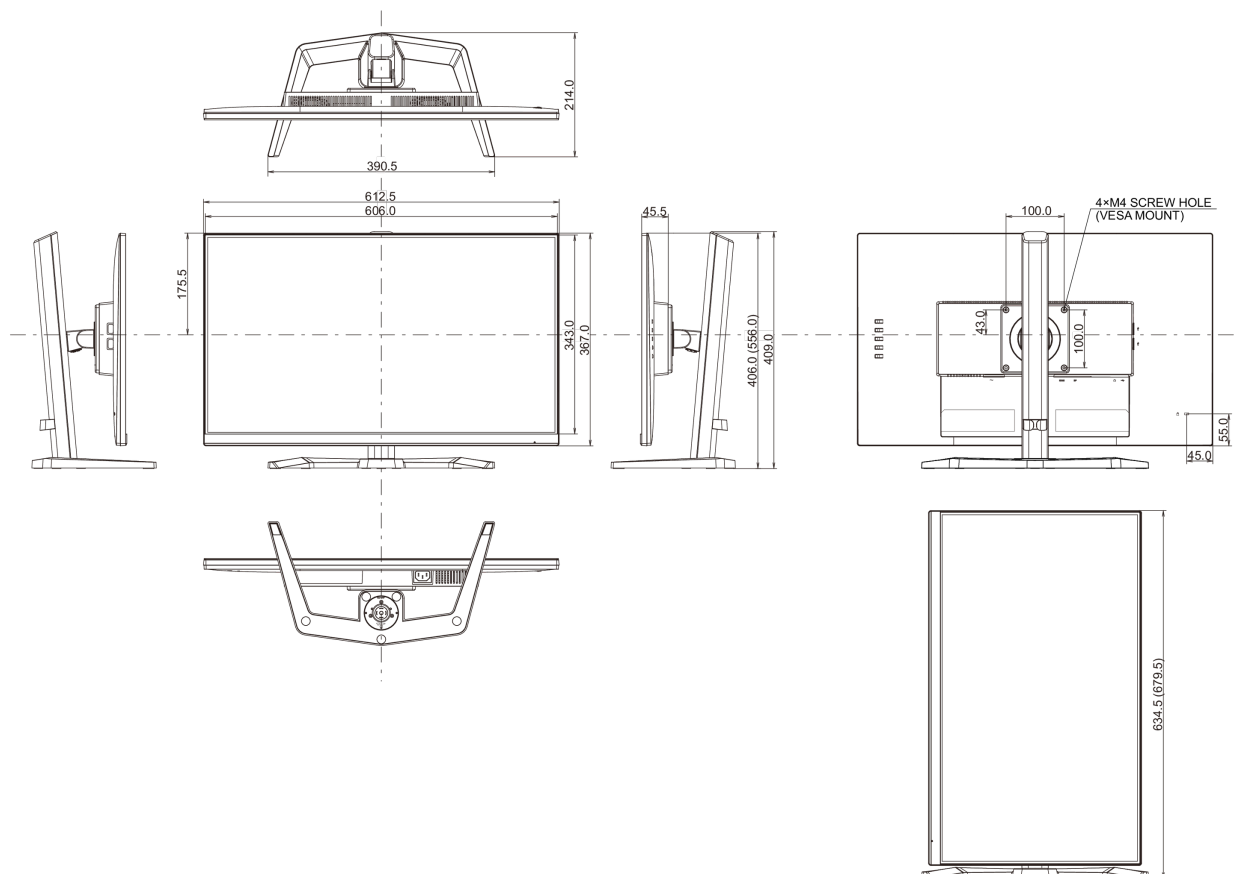

04 MEHANIČKI

Podešavanje položaja prikaza	visina, nagib, pivot (rotacija u obe strane)
Podešavanje visine	150mm
Rotacija (PIVOT funkcija)	90°
Okretno postolje	90°; 45° levo; 45° desno
Ugao nagiba	23° gore; 5° dole

VESA montiranje	100 x 100mm
Sistem upravljanja kablovima	da

05 UKLJUČENI DODACI

Kablovi	Strujni kabl, USB, HDMI, DP
Ostalo	kratko uputstvo, bezbednosni vodič

06 UPRAVLJANJE NAPAJANJEM

Napajanje	interna
Potrošnja energije	% 1W tipično, 0.5W stand by, 0.3W isključen

07 ODRŽIVOST

Propisi	CE, TÜV-Bauart, EAC, PSE, RoHS podrška, ErP, WEEE, VCCI, REACH, UKCA
Klasa energetske efikasnosti (Regulation (EU) 2017/1369)	E
REACH SVHC	iznad 0.1%: Olova

08 DIMENZIJE / TEŽINA

Dimenzije proizvoda Š x V x D	612.5 x 406(556) x 252mm
Dimenzije kutije Š x V x D	690 x 455 x 168mm
Težina (bez kutije)	5.4kg
Težina (sa kutijom)	7.5kg
EAN kod	4948570121403