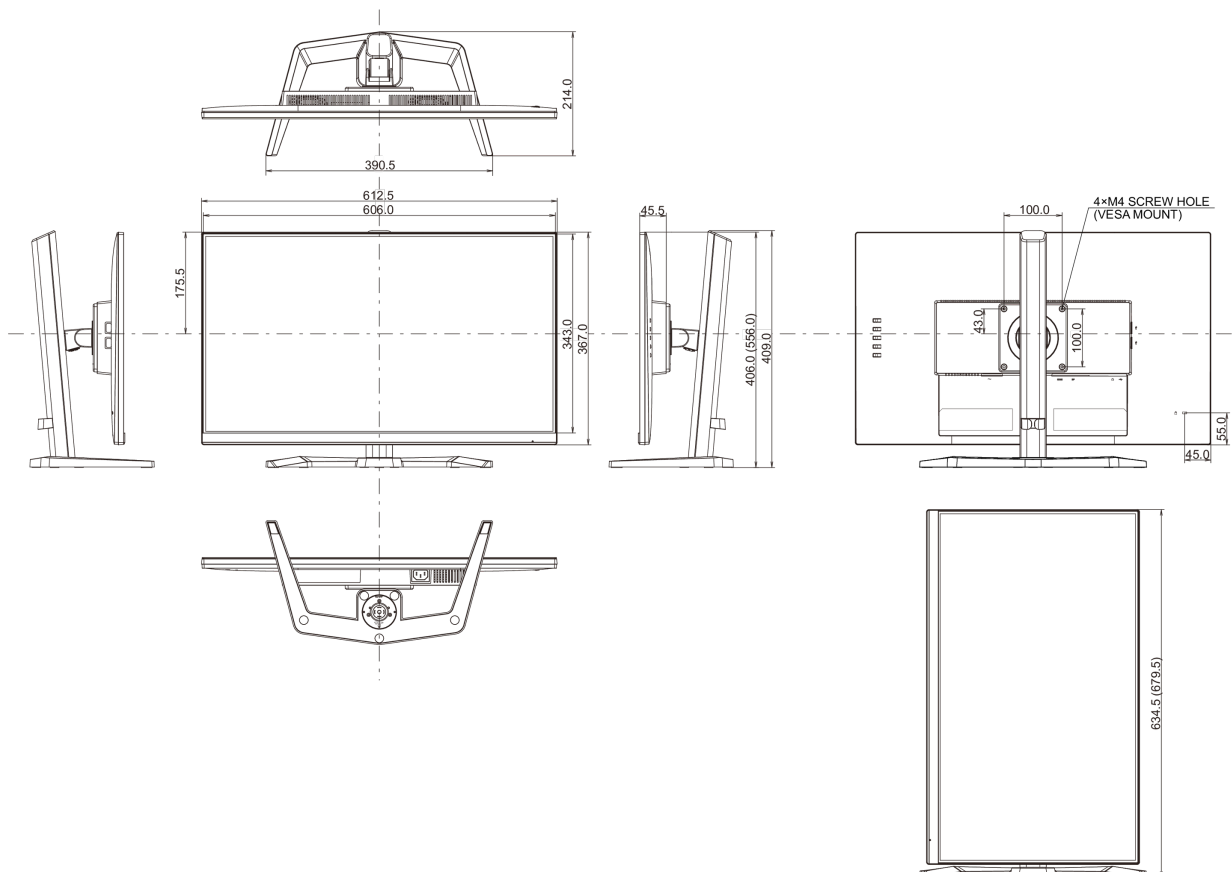

Крепления для кабелей

да

05 6.АКСЕССУАРЫ

Кабели

Питание, USB, HDMI, DP

Прочее

Краткое руководство по началу работы, Руководство по безопасности

06 POWER-MANAGEMENT

Блок питания

внутренний

Питание

AC 100 - 240V, 50/60Гц

Потребляемая мощность

22W стандарт, 0.5W ожидание, 0.3W отключено

07 СТАНДАРТЫ

Сертификаты

CE, TÜV-Bauart, EAC, PSE, RoHS support, ErP, WEEE, VCCI, REACH, UKCA

REACH SVHC

свинца, превышает 0.1%

08 РАЗМЕР / ВЕС

Размер продукта Ш x В x Г

612.5 x 406(556) x 252мм

Размер коробки Ш x В x Г

690 x 455 x 168мм

Вес (без упаковки)

5.4кг

Вес (с упаковкой)

7.5кг

EAN код

4948570121403