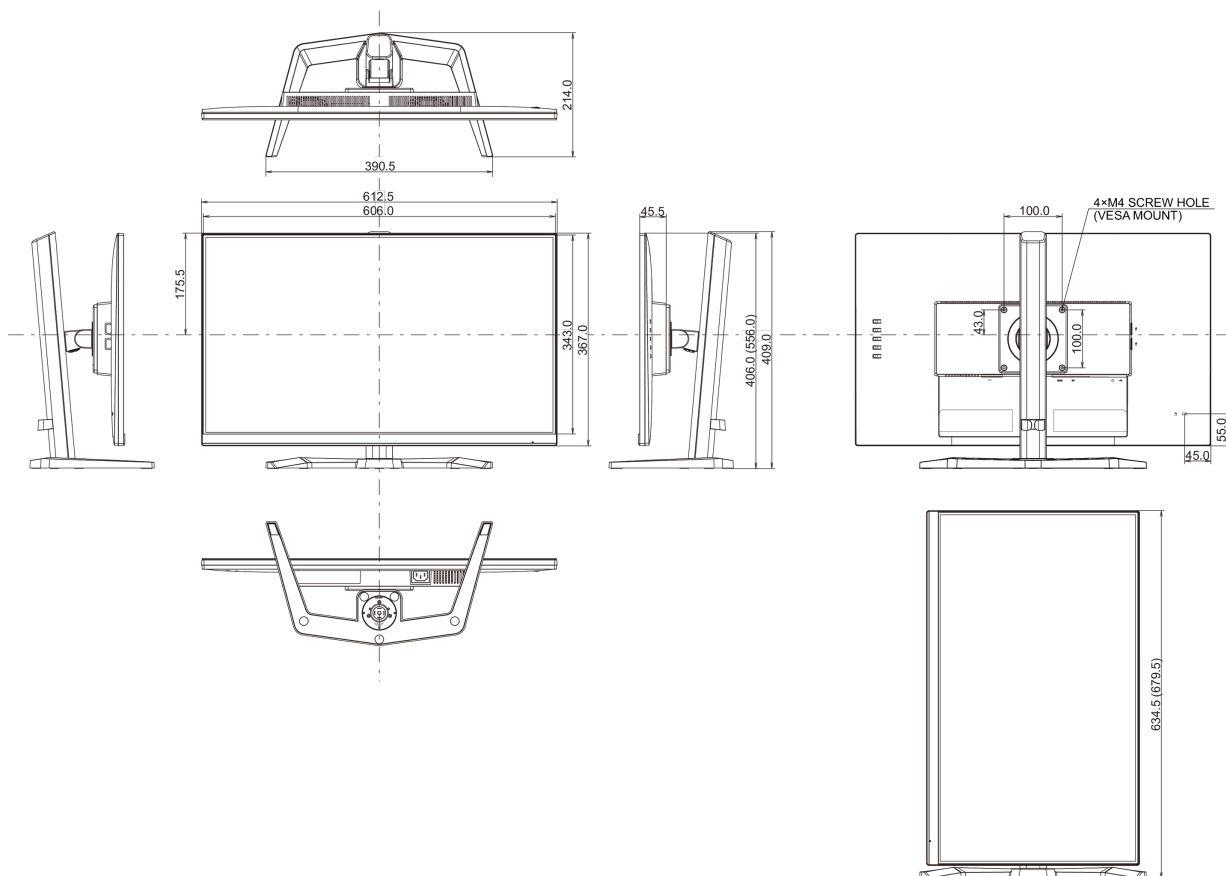

## 04 MECHANICZNE

Zakres regulacji	wysokość, pochył, pivot (rotacja w obie strony)
Regulacja wysokości	150mm
Rotacja (funkcja PIVOT)	90°
Obrót stopy	90°; 45° w lewo; 45° w prawo
Kąt pochylenia	23° w górę; 5° w dół
Standard VESA	100 x 100mm

## 08 WYMIARY / WAGA

Wymiary produktu szer. x wys. x gł.	612.5 x 406(556) x 252mm
Wymiary pudła szer. x wys. x gł.	690 x 455 x 168mm
Waga (bez pudła)	5.4kg
Waga (z pudłem)	7.5kg
Kod EAN	4948570121403

*Wszystkie znaki towarowe zastrzeżone. Pomyłki i wprowadzanie zmian zastrzeżone. Specyfikacje produktów mogą ulec zmianie bez wcześniejszego zawiadomienia. Wszystkie monitory LCD iiyama są zgodne z normą ISO-9241-307:2008 określającą liczbę i rodzaj defektów matrycy.*