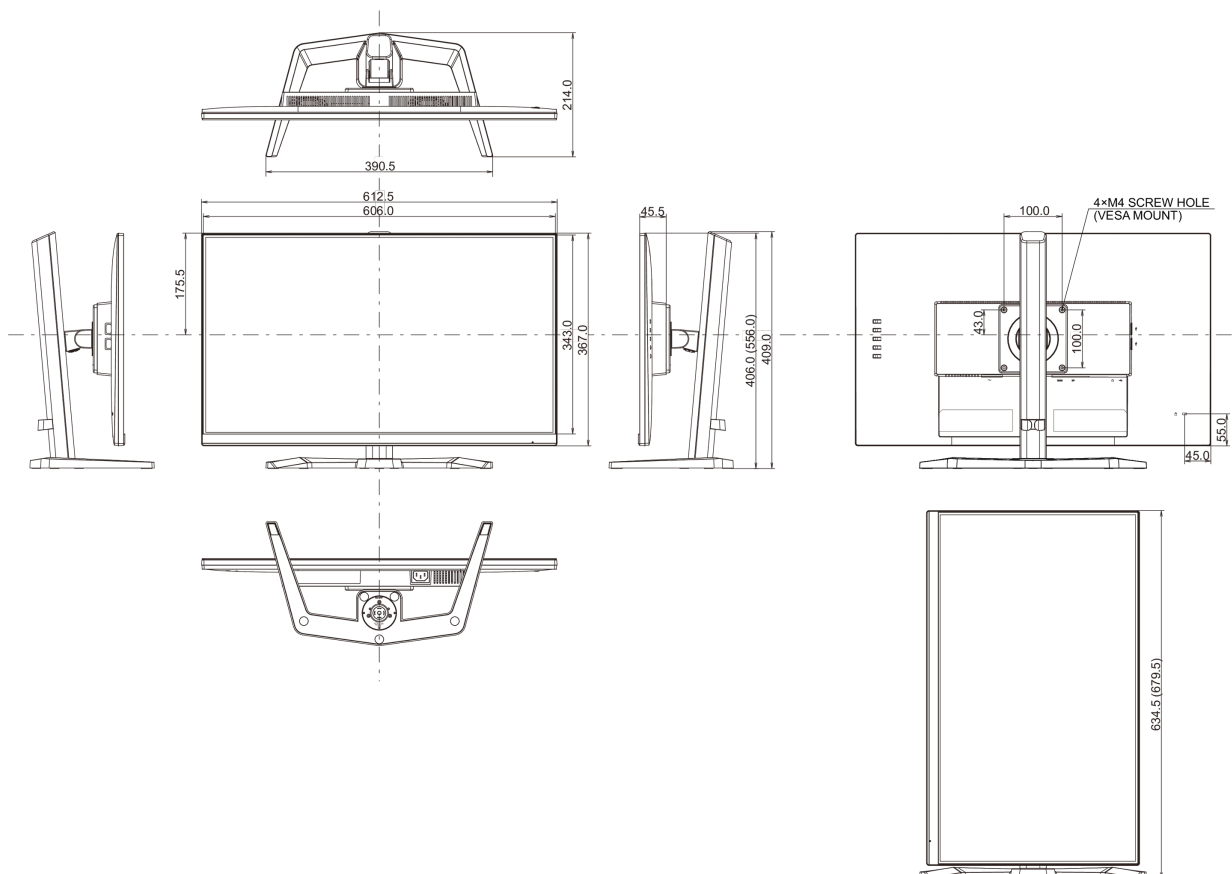

05 INBEGREPEN ACCESSOIRES

Kabels

Stroom, USB, HDMI, DP

Overige

Quick guide handleiding, veiligheidsinstructies

06 POWER-MANAGEMENT

Voeding

intern

Stroomvoorziening

AC 100 - 240V, 50/60Hz

Energieverbruik

22W typisch, 0.5W stand by, 0.3W uit modus

07 DUURZAAMHEID

Richtlijnen

CE, TÜV-Bauart, EAC, PSE, RoHS support, ErP, WEEE, VCCI, REACH, UKCA

Energie efficiëntie klasse (Regulation (EU) 2017/1369)

E

REACH SVHC

meer dan 0.1%: Lood

08 AFMETINGEN / GEWICHT

Product afmetingen B x H x D

612.5 x 406(556) x 252mm

Doos afmetingen B x H x D

690 x 455 x 168mm

Gewicht (zonder doos)

5.4kg

Gewicht (inclusief doos)

7.5kg

EAN code

4948570121403