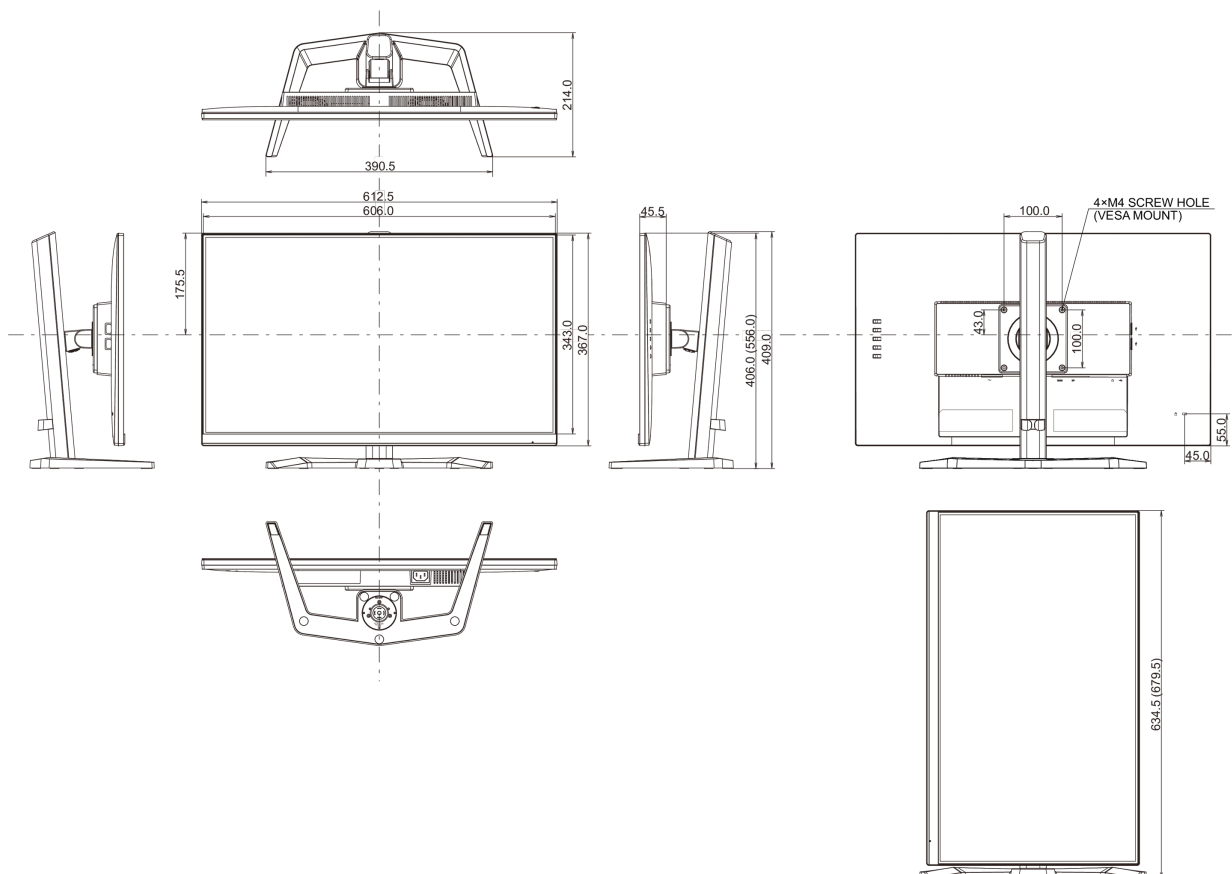

05 ENTHALTENES ZUBEHÖR

Kabel

Netz, USB, HDMI, DP

Sonstige

Leitfaden zur Inbetriebnahme, Sicherheits-Hinweise

06 STROMVERWALTUNG

Netzteil

intern

Stromversorgung

AC 100 - 240V, 50/60Hz

Leistungsaufnahme

22W typisch, 0.5W Standby, 0.3W ausgeschaltet

07 LEISTUNG

Vorschriften

CE, TÜV-Bauart, EAC, PSE, RoHS support, ErP, WEEE, VCCI, REACH, UKCA

Energieeffizienzklasse (Regulation (EU) 2017/1369)

E

REACH SVHC

über 0.1% Blei enthalten

08 ABMESSUNGEN / GEWICHT

Produkt Abmessungen B x H x T

612.5 x 406(556) x 252mm

Verpackung Abmessungen B x H x T

690 x 455 x 168mm

Gewicht (ohne Verpackung)

5.4kg

Gewicht (inkl Verpackung)

7.5kg

EAN code

4948570121403