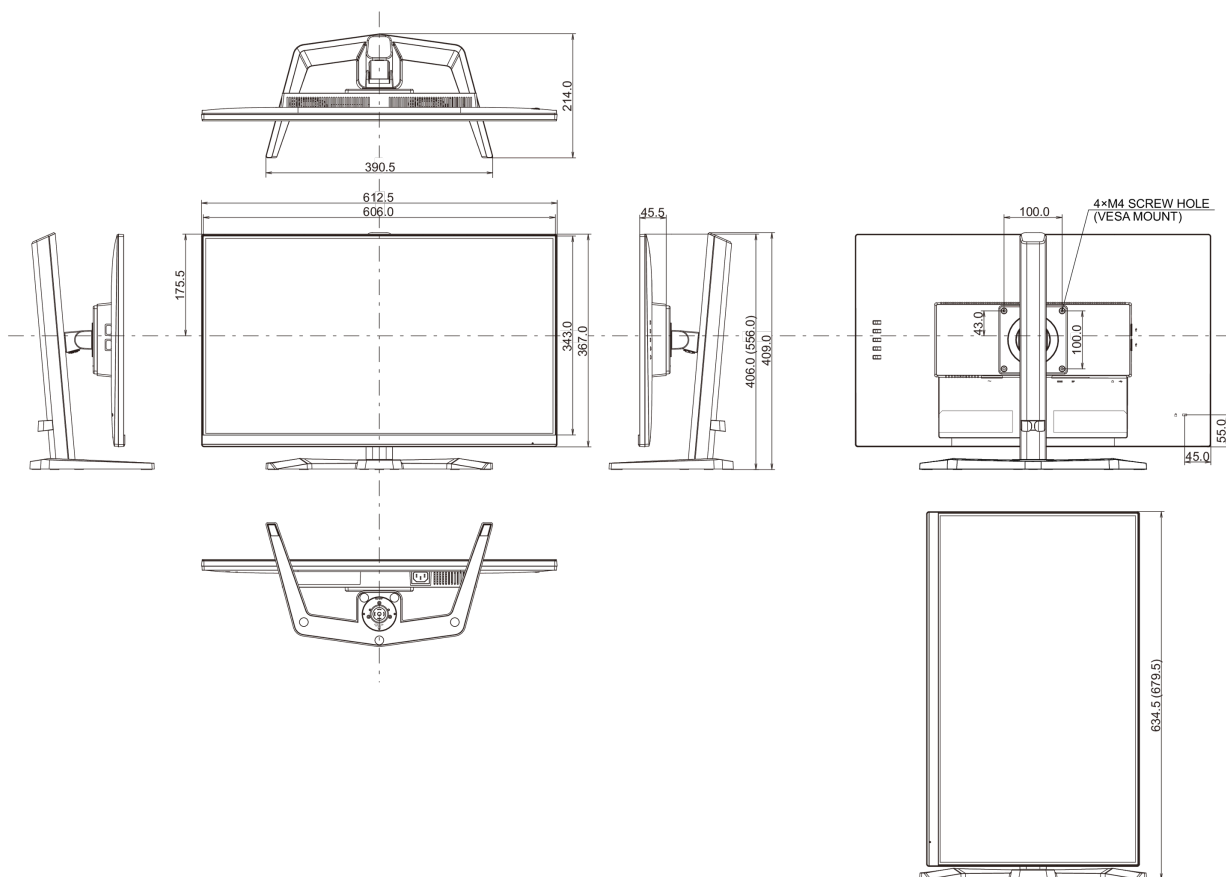

E

REACH SVHC

nad 0.1% olova

08 ROZMĚRY / HMOTNOST

Rozměry výrobku Š x V x D

612.5 x 406(556) x 252mm

Rozměry balení Š x V x D

690 x 455 x 168mm

Váha (bez balení)

5.4kg

Váha (s balením)

7.5kg

EAN code

4948570121403

Všechny ochranné známky jsou registrovány a chráněny. Vyhrazené právo na změny. Veškeré ploché panely LCD splňují normu ISO-9241-307:2008 v oblasti počtu vadných pixelů.