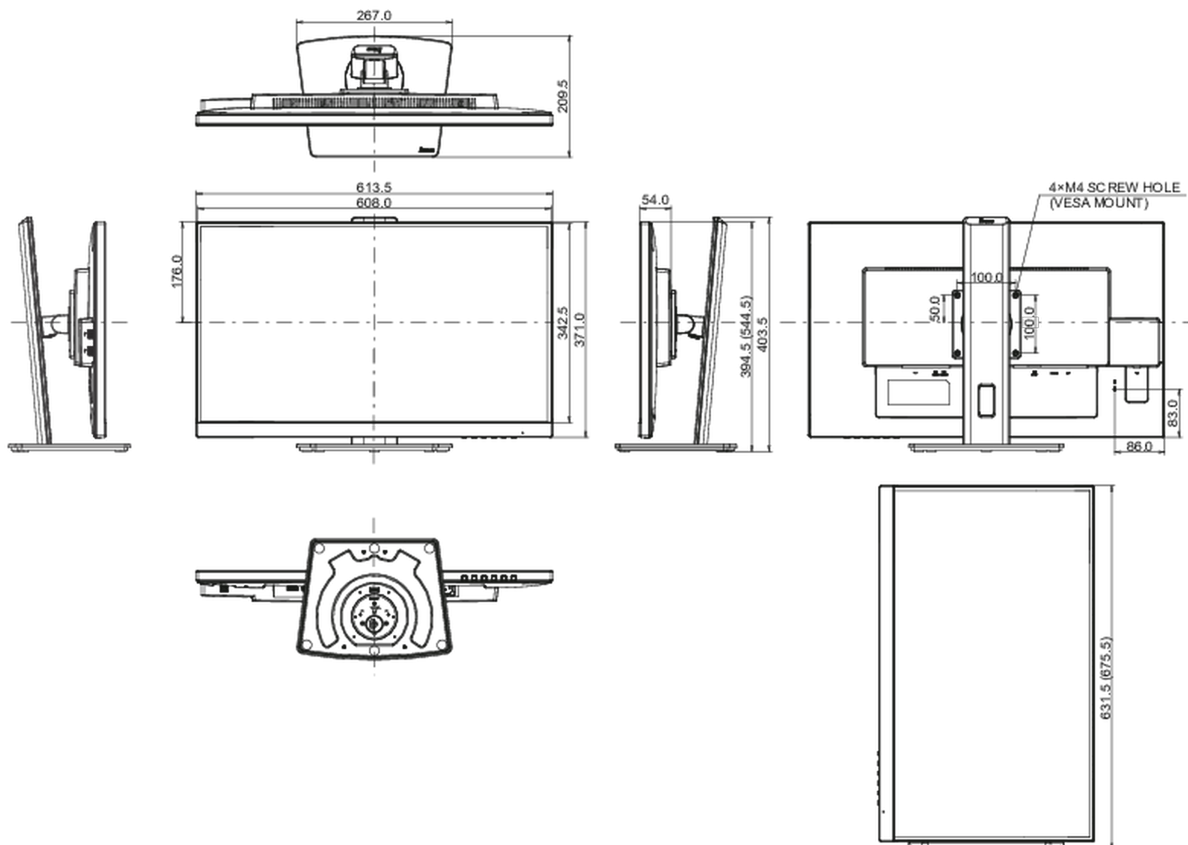

## 04 MEHANIČKI

Podešavanje položaja prikaza	visina, okret (rotacija), okretanje, nagib
Podešavanje visine	150mm
Rotacija (PIVOT funkcija)	90°
Okretno postolje	90°; 45° levo; 45° desno
Ugao nagiba	23° gore; 5° dole
VESA montiranje	100 x 100mm
Sistem upravljanja kablovima	da

## 08 DIMENZIJE / TEŽINA

Dimenzije proizvoda Š x V x D	613.5 x 394 (544.5) x 209.5mm
Dimenzije kutije Š x V x D	693 x 446 x 170mm
Težina (bez kutije)	6.8kg
Težina (sa kutijom)	8.4kg
EAN kod	4948570121670