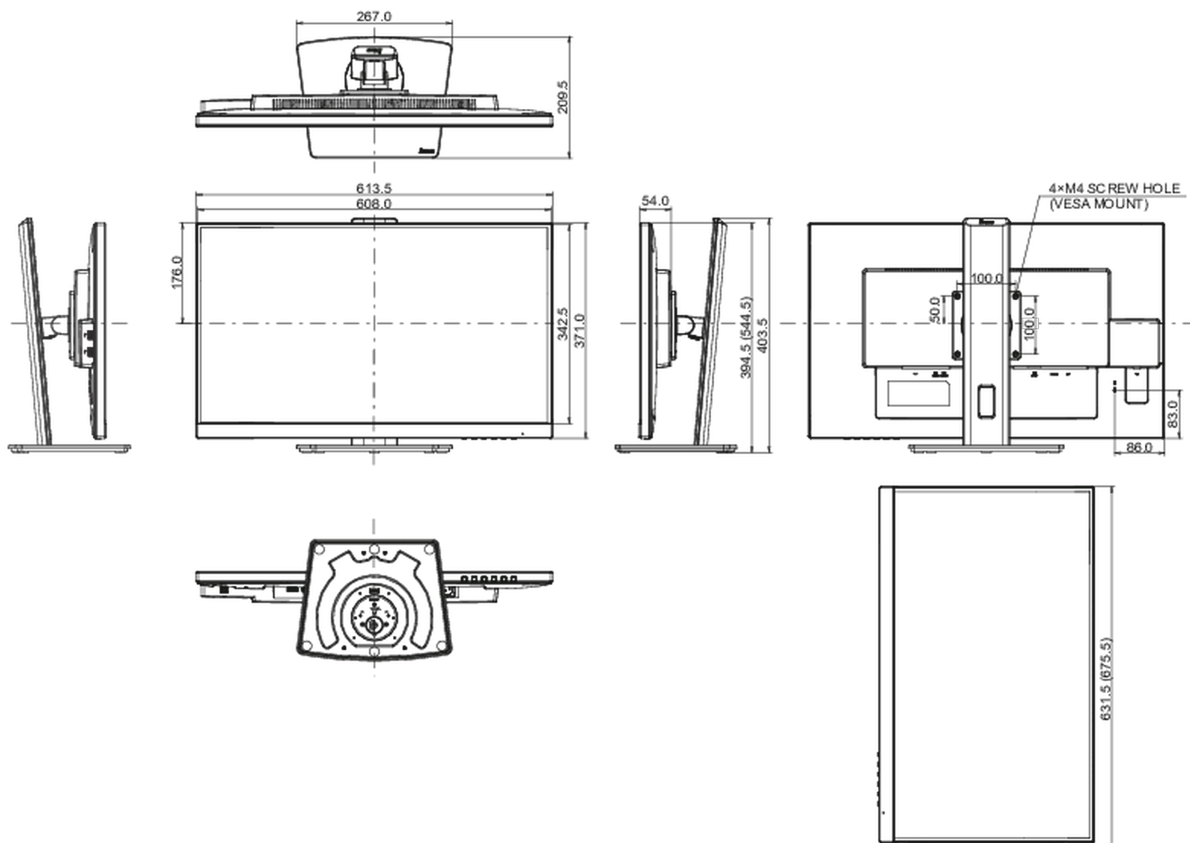

Размер коробки Ш x В x Г

693 x 446 x 170мм

Вес (без упаковки)

6.8кг

Вес (с упаковкой)

8.4кг

EAN код

4948570121670