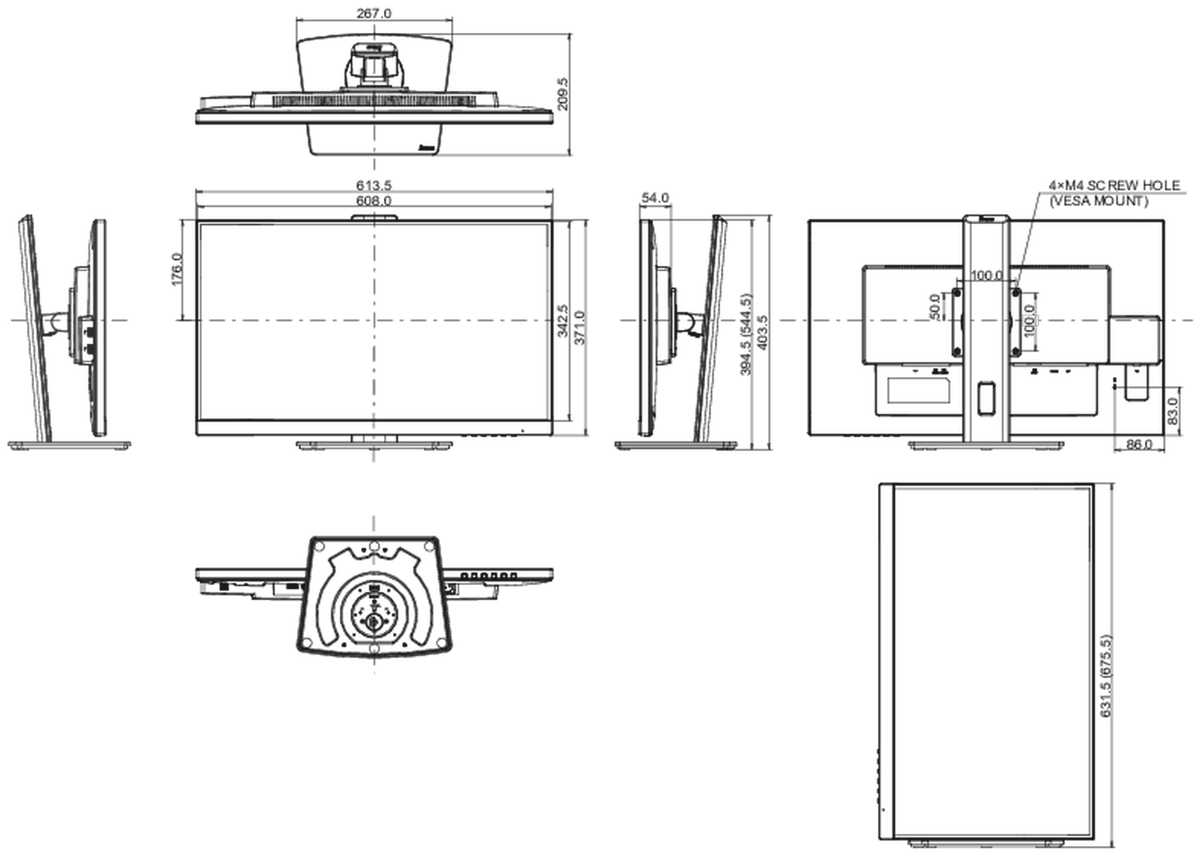

All trademarks and registered trademarks acknowledged. E & O E. Specification subject to change without notice. All LCD's comply with ISO-9241-307:2008 in connection with pixel defects.

© IIYAMA CORPORATION. ALL RIGHTS RESERVED