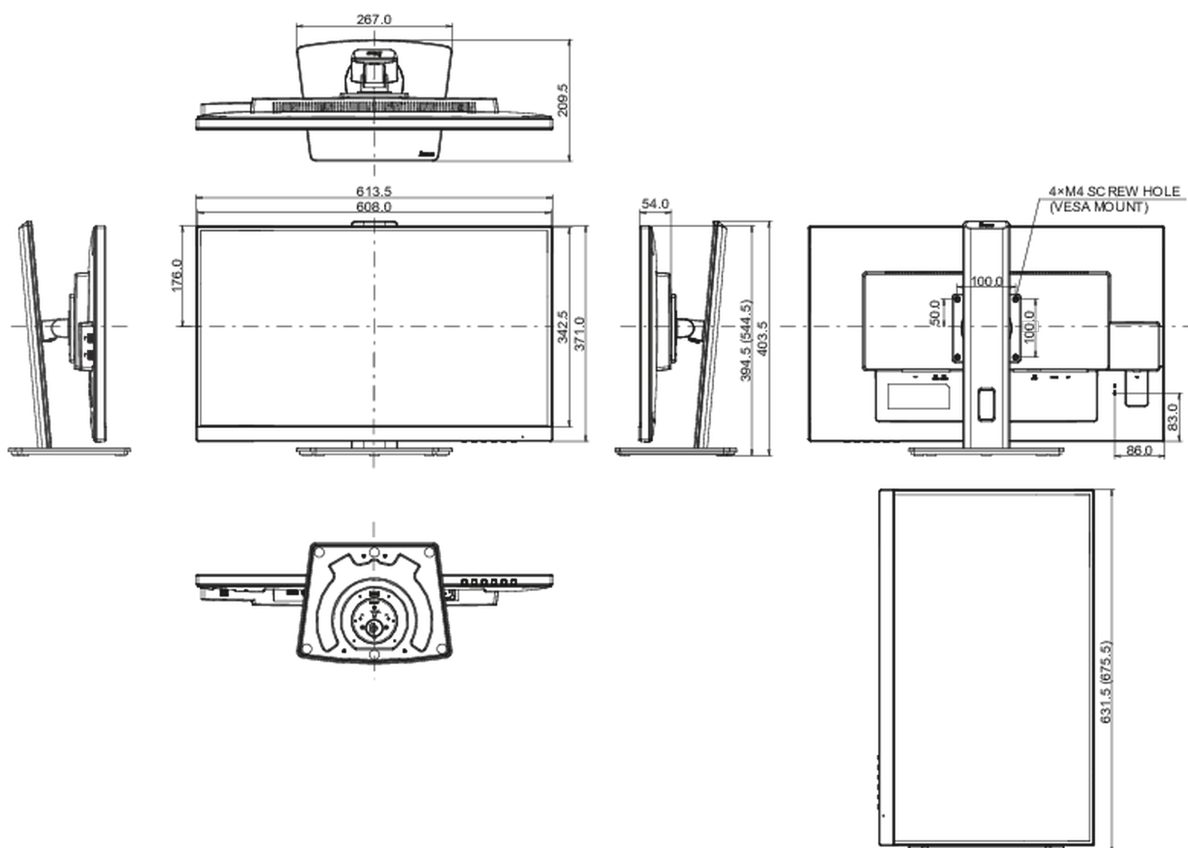

XUB2792QSU-B5 H, XUB2792QSU-B5 J

Energetická třída (Regulation (EU) 2017/1369)

F

REACH SVHC

nad 0.1% olova

08 ROZMĚRY / HMOTNOST

Rozměry výrobku Š x V x D

613.5 x 394 (544.5) x 209.5mm

Rozměry balení Š x V x D

693 x 446 x 170mm

Váha (bez balení)

6.8kg

Váha (s balením)

8.4kg

EAN code

4948570121670