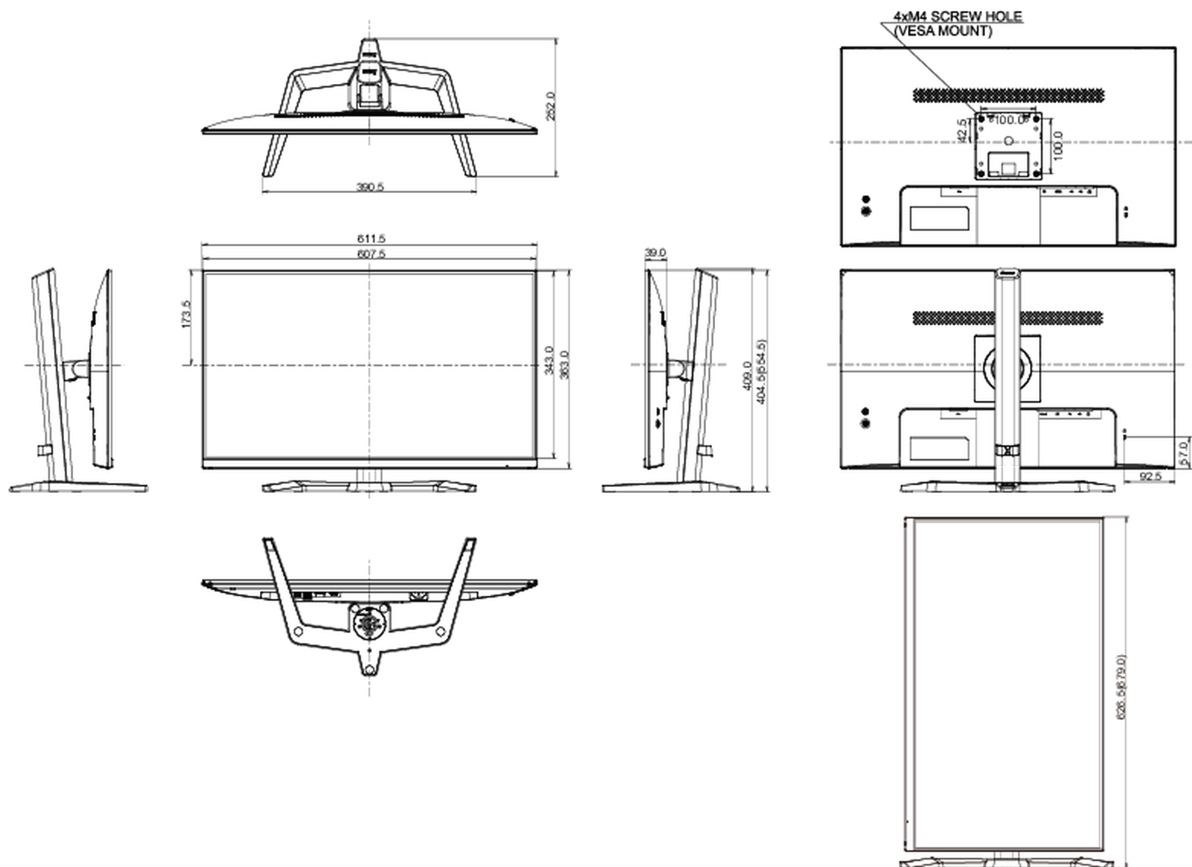

05 6.АКЦЕССУАРЫ

Кабели

Питание, USB, HDMI, DP

Прочее

Краткое руководство по началу работы, Руководство по безопасности

06 POWER-MANAGEMENT

Блок питания

внутренний

Питание

AC 100 - 240V, 50/60Гц

Потребляемая мощность

23W стандарт, 0.5W ожидание, 0.3W отключено

07 СТАНДАРТЫ

Сертификаты

CE, TÜV-Bauart, EAC, PSE, RoHS support, ErP, WEEE, VCCI, REACH

REACH SVHC

свинца, превышает 0.1%

08 РАЗМЕР / ВЕС

Размер продукта Ш x В x Г

611.5 x 404.5 (544.5) x 252мм

Размер коробки Ш x В x Г

690 x 465 x 152мм

Вес (без упаковки)

5.2кг

Вес (с упаковкой)

7.2кг

EAN код

4948570121724

Все товарные знаки и торговые марки являются собственностью их владельцев и они защищены. Ошибки и изменения допускаются. Спецификации могут быть изменены без уведомления. Все LCD мониторы соответствуют стандарту ISO-9241-307:2008 по политике битых пикселей.