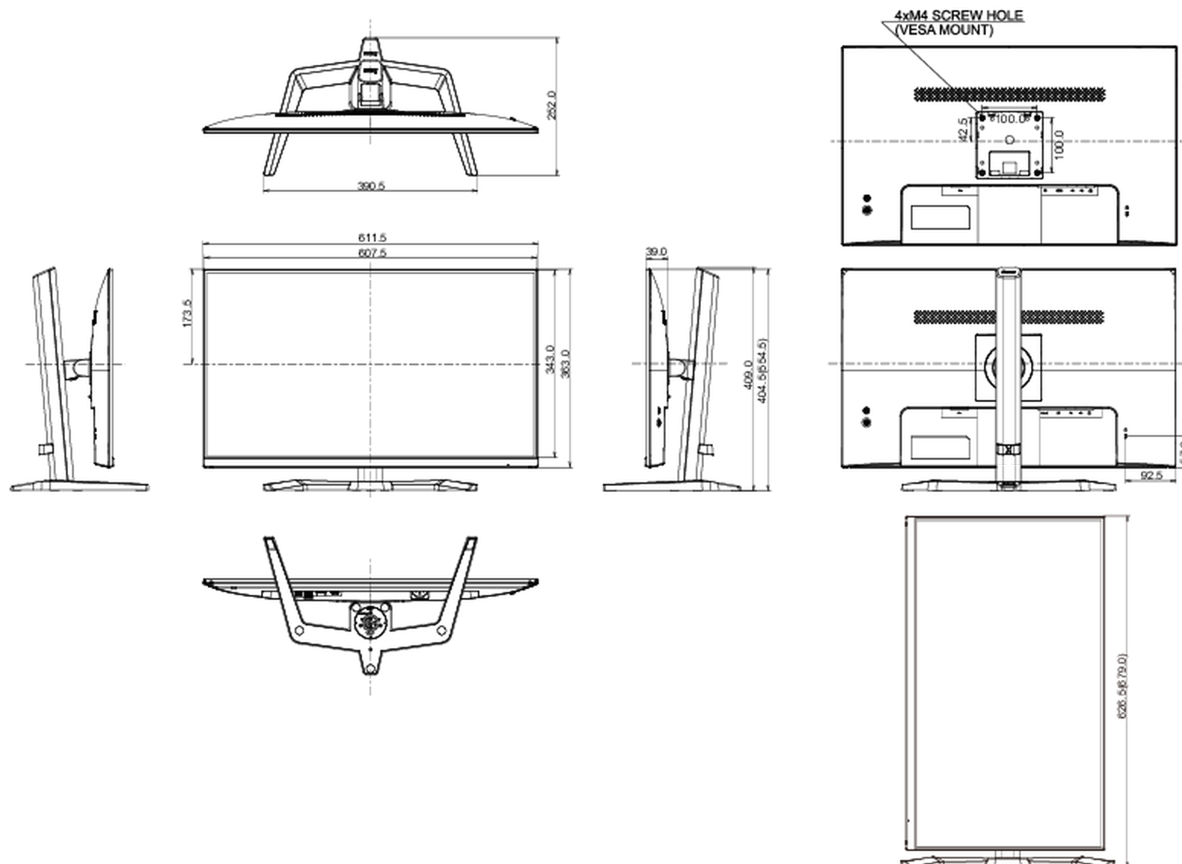

04 MECCANICA

Regolazione posizione display	altezza, pivot (rotazione), tilt
Regolazione altezza	150mm
Rotazione (funzione PIVOT)	90°
Angolo di inclinazione	23 ° alto; 5° giù
Montaggio VESA	100 x 100mm
Passaggio cavi	si

F

REACH SVHC

sopra 0.1%: Piombo

08 DIMENSIONI / PESO

Prodotti dimensioni L x H x P

611.5 x 404.5 (544.5) x 252mm

Box dimensioni L x H x P

690 x 465 x 152mm

Peso (netto)

5.2kg

Peso (lordo)

7.2kg

EAN code

4948570121724

Tutti i marchi e i marchi registrati citati. E & O E. Specifiche soggette a modifiche senza preavviso. Tutti i display LCD è conforme alla norma ISO-9241-307:2008 in connessione con difetti dei pixel.