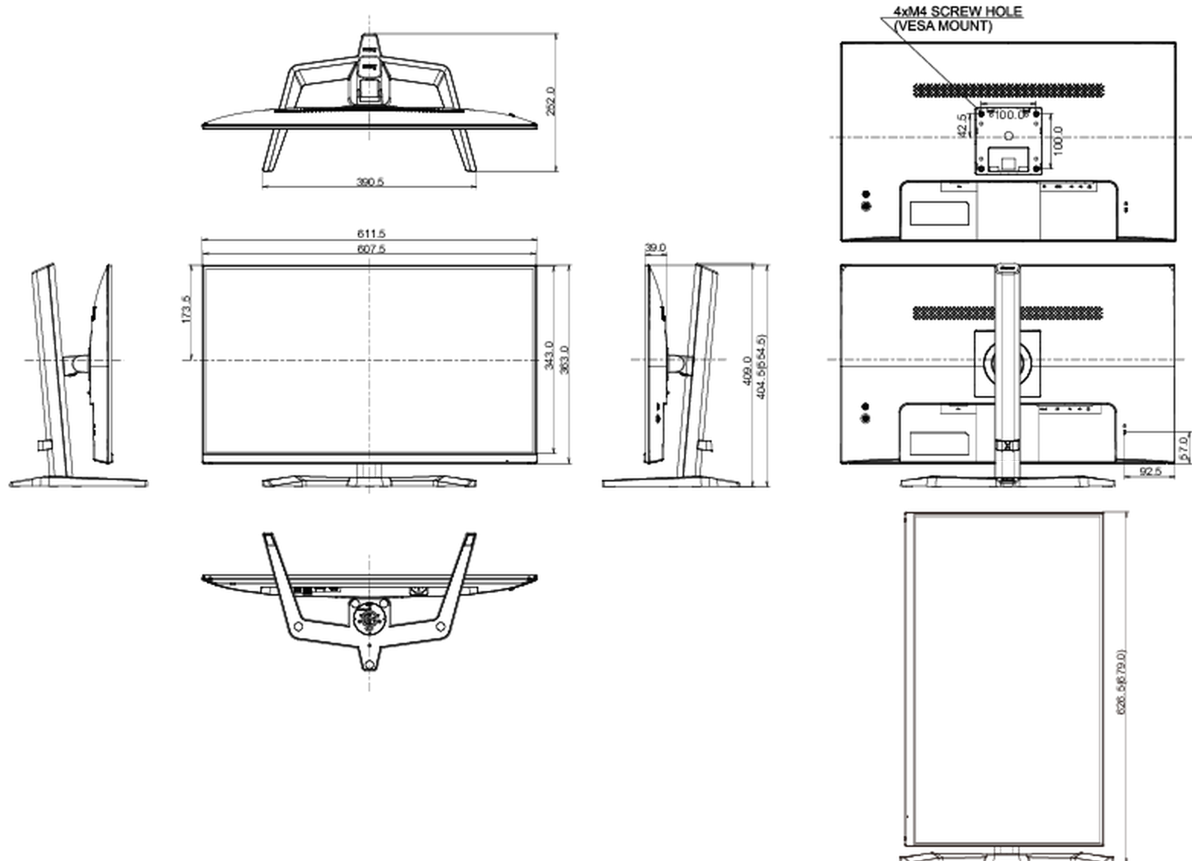

01 KIJELZŐ JELLEMZŐI

Design	ultravékony
Átló	27", 68.5cm
Panel	IPS LED, matt felület
Natív felbontás	2560 x 1440 @75Hz (3.7 megapixel WQHD)
Képarány	16:9
Fényerő	250 cd/m ²
Statikus kontraszt	1000:1
Speciális kontraszt	80M:1
Válaszidő (MPRT)	1ms
Látótér	horizontális/vertikális: 178°/178°, jobb/bal: 89°/89°, fel/le: 89°/89°
Szín támogatás	16.7mln
Horizontális szinkronizálás	31 - 120kHz
Látható terület Sz x M	596.7 x 335.7mm, 23.5 x 13.2"
Pixel magasság	0.233mm
Szín	matt, fekete

08 MÉRETEK / SÚLY

Termék méretei Sz x H x M	611.5 x 404.5 (544.5) x 252mm
Doboz méretei Sz x H x M	690 x 465 x 152mm
Súly (doboz nélkül)	5.2kg
Súly (dobozzal)	7.2kg
EAN kód	4948570121724

All trademarks and registered trademarks acknowledged. E & O E. Specification subject to change without notice. All LCD's comply with ISO-9241-307:2008 in connection with pixel defects.