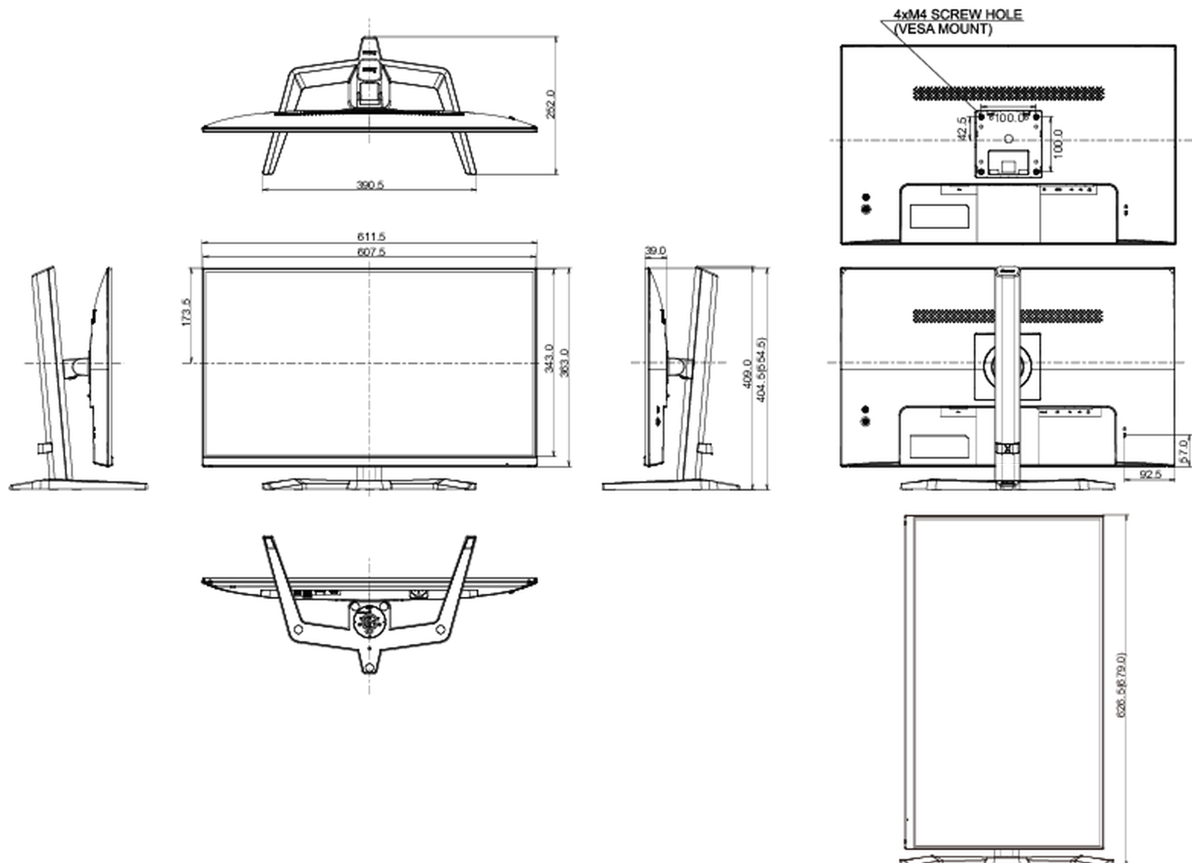

Systeme de gestion de passage des cables

oui

05 ACCESSOIRES INCLUS

Cables

cable d'alimentation, USB, HDMI, DP

Autres

guide demarrage rapide, guide de securite

06 GESTION DE L'ENERGIE

Bloc d'alimentation

interne

Alimentation

AC 100 - 240V, 50/60Hz

Gestion d'alimentation

23W typique, 0.5W en veille, 0.3W eteint

07 NORMES

Certifications

CE, TÜV-Bauart, EAC, PSE, RoHS support, ErP, WEEE, VCCI, REACH

Classe d'efficacite energetique (Regulation (EU) 2017/1369)

F

REACH SVHC

au dessus de 0.1% de plomb

08 DIMENSIONS / POIDS

Dimensions produit L x H x P

611.5 x 404.5 (544.5) x 252mm

Dimensions de la boite L x H x P

690 x 465 x 152mm

Poids (sans boite)

5.2kg

Poids (avec boite)

7.2kg

Code EAN

4948570121724