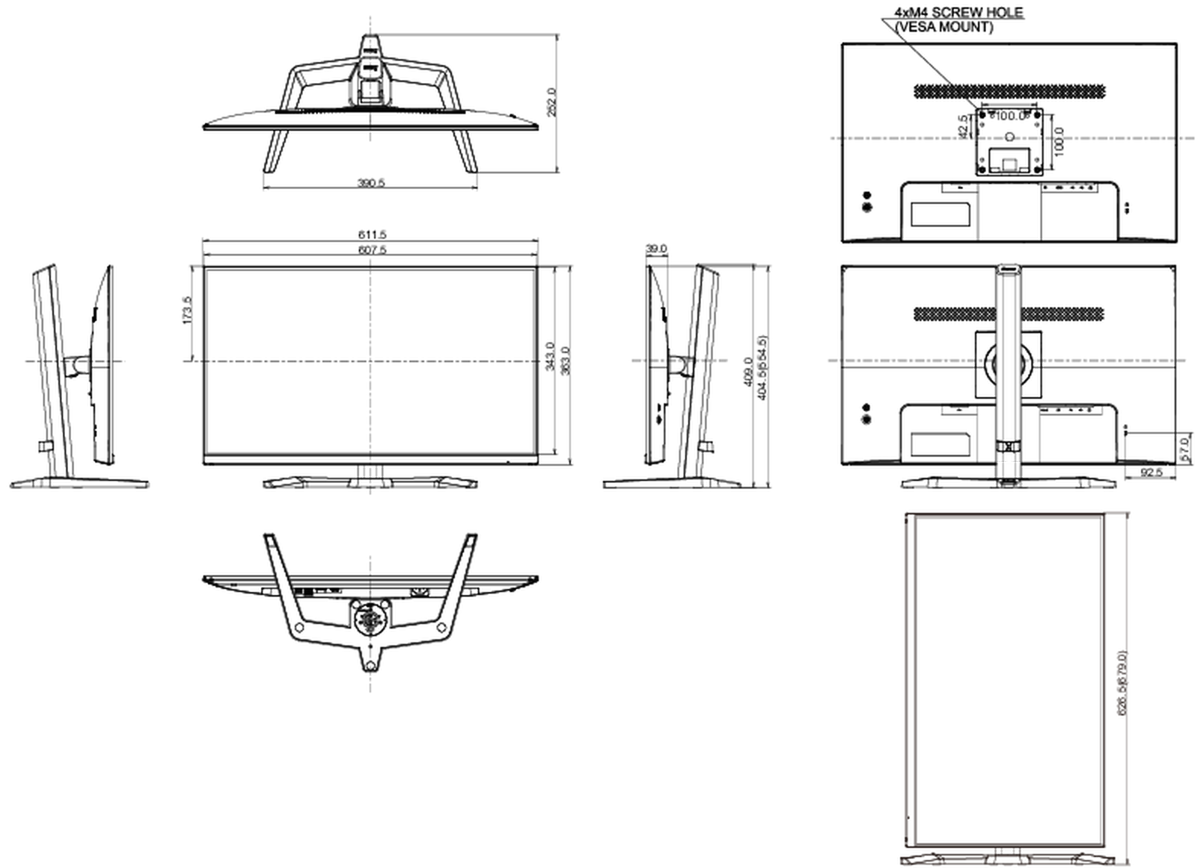

All trademarks and registered trademarks acknowledged. E & O E. Specification subject to change without notice. All LCD's comply with ISO-9241-307:2008 in connection with pixel defects.

© IYAMA CORPORATION. ALL RIGHTS RESERVED