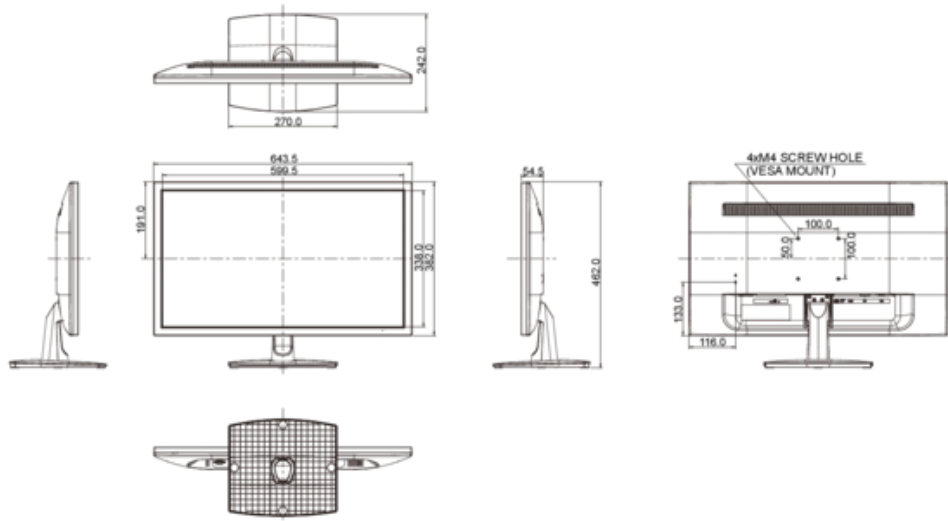

7. ABMESSUNGEN & GEWICHT

MASSE B x H x T	643.5 x 462 x 242 mm
GEWICHT	4.6 kg

Alle Warenzeichen sind eingetragene Handelsmarken. Irrtum und Änderungen in den Spezifikationen vorbehalten. Alle LCD's erfüllen die ISO-9241-307:2008 Pixelfehlerklasse.