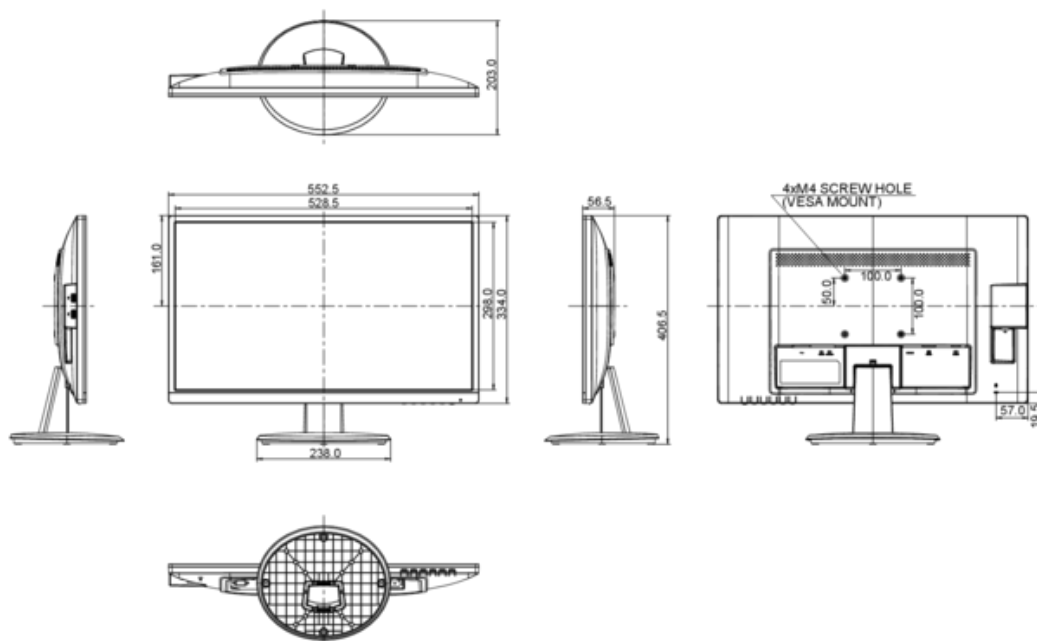

## 6. РАЗМЕР/ВЕС

РАЗМЕРЫ Ш X В X Г

552.5 x 406.5 x 203 мм

ВЕС

3.9 кг

Все товарные знаки и торговые марки являются собственностью их владельцев и они защищены. Ошибки и изменения допускаются. Спецификации могут быть изменены без уведомления. Все LCD мониторы соответствуют стандарту ISO-9241-307:2008 по политике битых пикселей.